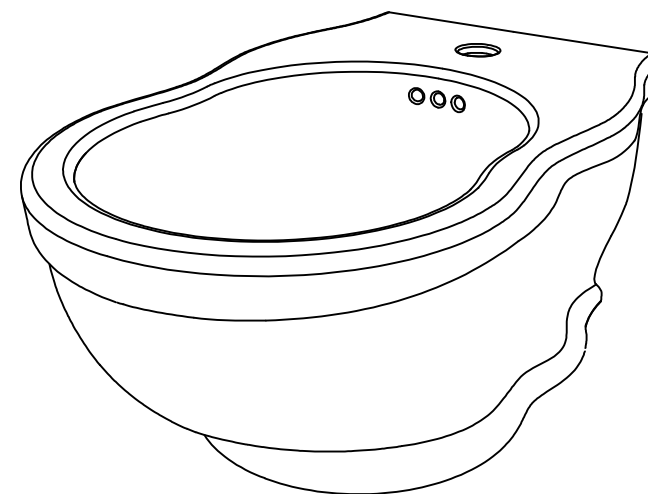

FRONT

LEFT

GSG
CERAMIC DESIGN

Bidet sospeso Time monoforo
(senza foro su richiesta)
Bidet wall-hung one hole
(no hole on request)

TOP

REAR

SECTION

Designation Bidet sospeso Time monoforo (senza foro su richiesta) Bidet wall-hung one hole (no hole on request)	
Scale 1:10	
cod. TIBISO	

Guida all'installazione dei bidet sospesi con kit di fissaggio dal basso (cod. ACS40)

Serie: LIKE - BRIO - TOUCH - OZ - TIME - FLUT - SPEED

Installation Guide for wall-hung bidets with bottom fixing kit (cod. ACS40)

Series: LIKE - BRIO - TOUCH - OZ - TIME - FLUT - SPEED

①

Guida all'installazione dei bidet sospesi con kit di fissaggio dal basso (cod. ACS40)

Serie: LIKE - BRIO - TOUCH - OZ - TIME - FLUT - SPEED

Installation Guide for wall-hung bidets with bottom fixing kit (cod. ACS40)