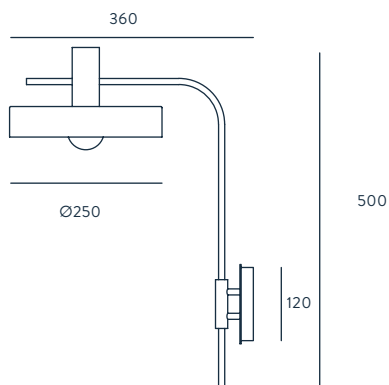

ALOA

DESIGNED BY FORNASEVI / 2017

A1227

ACABADOS

METAL
NEGRO MATE

DIFUSOR INTERIOR
ORO BRILLO

MATERIALES

ACERO

ESPECIFICACIONES (UE)

E27 60W MAX
(NO INCLUIDA)
220-240 V, 50/60 HZ,
IP20, CLASE I

↔ IP20 CE A++

BOMBILLA IMAGEN

B038

CLASIFICACIÓN ENERGÉTICA

A ++

AMBIENTE EN PÁGINA

69

FINISHES

METAL
MATT BLACK

DIFUSER
SHINNY GOLD

MATERIALS

STEEL

SPECIFICATIONS (UE)

E27 60W MAX.
(NOT INCLUDED)
220-240 V, 50/60 HZ,
IP20, CLASS I

↔ IP20 CE A++

BULB

B038

ENERGY LABEL

A ++

SHOWN AT PAGE

69