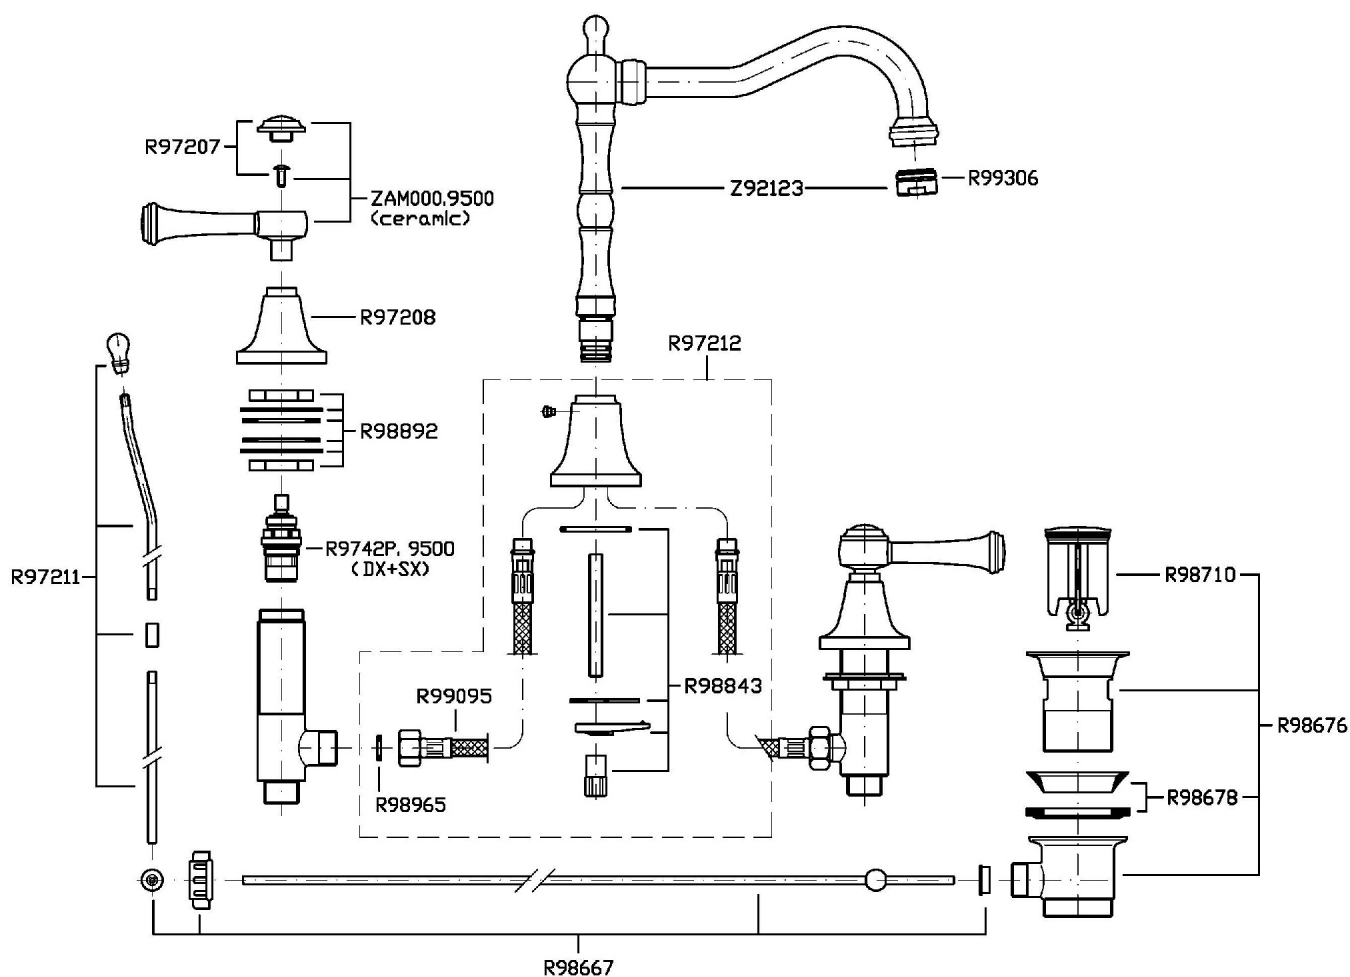

## AGORÀ

ZAM405

Batteria lavabo a 3 fori con bocca fissa. / 3 hole basin mixer fixed spout.

Batteria lavabo a 3 fori con bocca fissa, aeratore, scarico da 1 ¼", flessibili di collegamento.

3 hole basin mixer fixed spout, with aerator, 1 ¼" pop-up waste, flexible tails.

## AGORÀ

ZAM405

Disegno Complessivo / Overall Drawing

## AGORÀ

ZAM405

Portate / Flowrates (lt/min)

PRESSIONE PRESSURE	1 BAR	2 BAR	3 BAR	4 BAR	5 BAR
LAVABO BASIN	7,8	11,2	14	16,2	18,2
P1					
P2					
P3					
P4					
P5					

## AGORÀ

ZAM405

Pesi e Misure / Weights and Sizes

Peso ( Kg ) Weight ( lb )	3,94 ( Kg )	8,69 ( lb )
Volume test ( dc3 ) - ( in3 )	11,01 ( dc3 )	671,87 ( in3 )
h ( mm ) - ( in )	90,00 ( mm )	3,54 ( in )
L1 ( mm ) - ( in )	335,00 ( mm )	13,19 ( in )
L2 ( mm ) - ( in )	365,00 ( mm )	14,37 ( in )