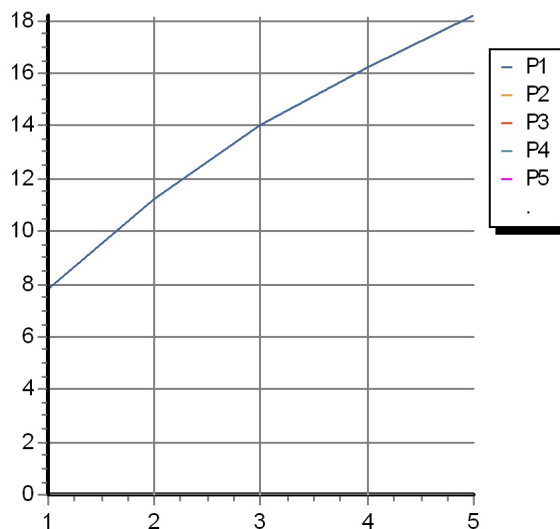

## AGORÀ

ZAM405

Portate / Flowrates (lt/min)

PRESSIONE PRESSURE	1 BAR	2 BAR	3 BAR	4 BAR	5 BAR
LAVABO BASIN	7,8	11,2	14	16,2	18,2
P1					
P2					
P3					
P4					
P5					

## AGORÀ

ZAM405

Pesi e Misure / Weights and Sizes

Peso ( Kg ) Weight ( lb )	3,94 ( Kg )	8,69 ( lb )
Volume test ( dc3 ) - ( in3 )	11,01 ( dc3 )	671,87 ( in3 )
h ( mm ) - ( in )	90,00 ( mm )	3,54 ( in )
L1 ( mm ) - ( in )	335,00 ( mm )	13,19 ( in )
L2 ( mm ) - ( in )	365,00 ( mm )	14,37 ( in )