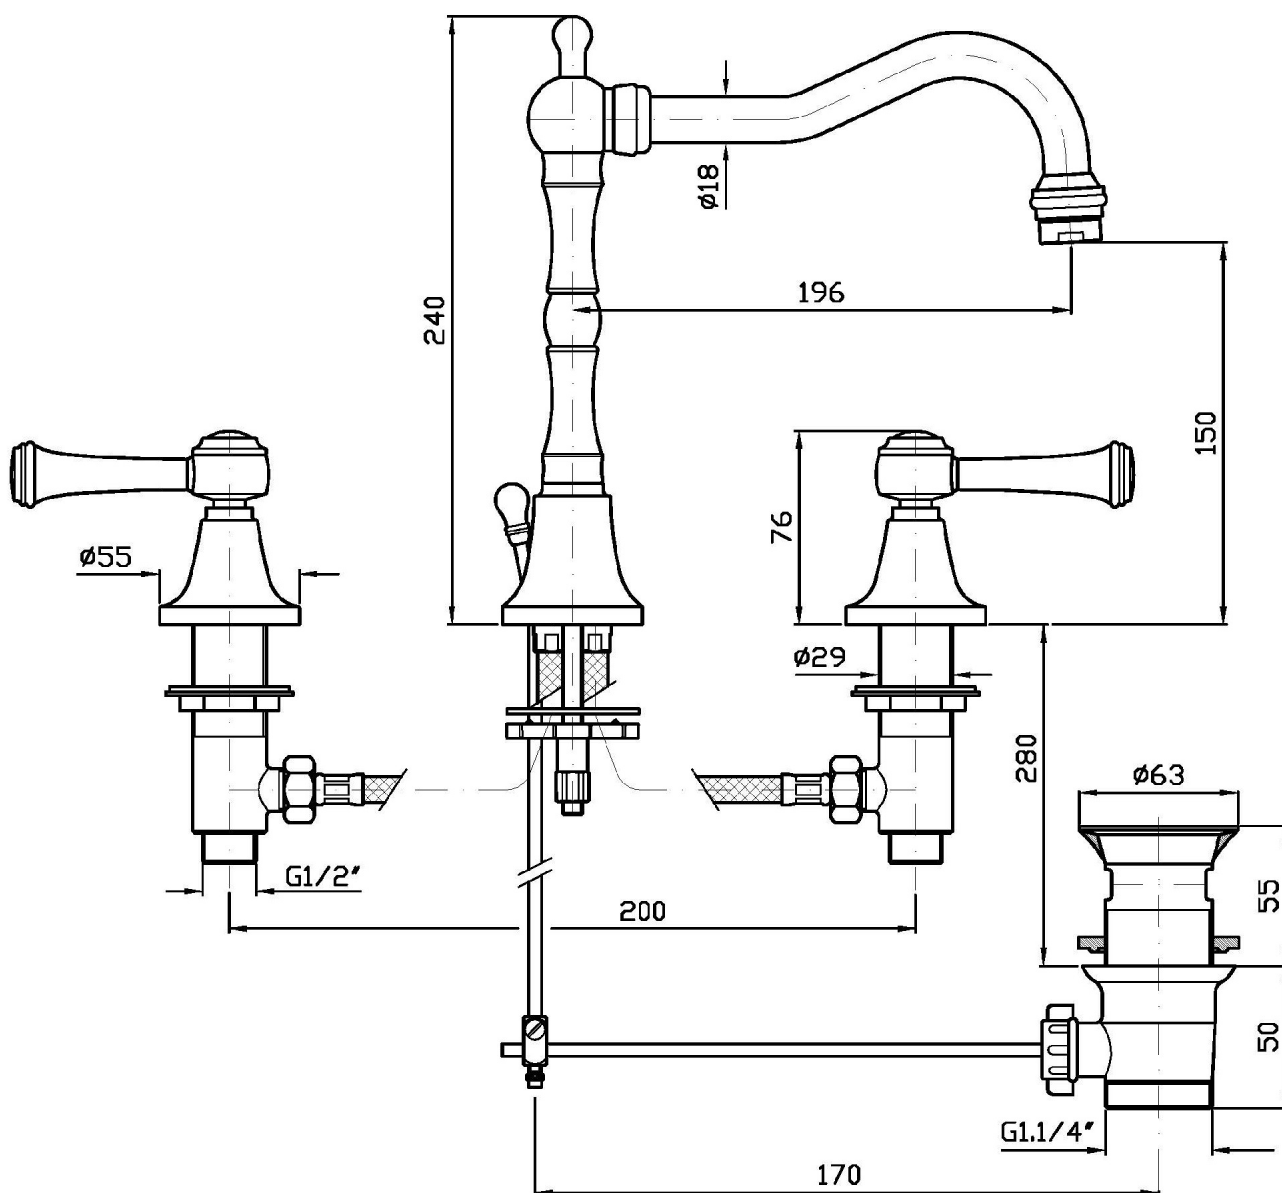

AGORÀ

ZAM405

Disegno Complessivo / Overall Drawing