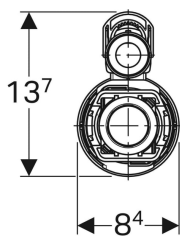

Сливной клапан Geberit тип 290, d40, одинарный смыв

Образец

Цели применения

- Для керамических бачков \varnothing 40 мм
- Для питьевой воды

Характеристики

- Одинарный смыв
- Регулируется по высоте
- Регулируемый объем воды для смыва

Объем поставки

- Крепеж

- Переливная труба регулируется по высоте
- С креплением крышки

Технические характеристики

Максимальная температура хранения	40 °C
Максимальная температура воды	25 °C
Усилие привода	18 Н