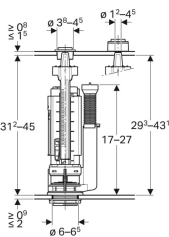

Сливной клапан Geberit тип 290, d40, одинарный смыв

Образец

Цели применения

- Для керамических бачков \varnothing 40 мм
- Для питьевой воды

Характеристики

- Одинарный смыв
- Регулируется по высоте
- Регулируемый объем воды для смыва

Объем поставки

- Крепеж

- Переливная труба регулируется по высоте
- С креплением крышки

Технические характеристики

Максимальная температура хранения	40 °C
Максимальная температура воды	25 °C
Усилие привода	18 Н