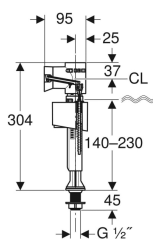

Впускной клапан Geberit тип 340, подвод воды снизу, 1/2", ниппель пластиковый

Образец

Цели применения

- Для смывных бачков наружного монтажа Geberit с подводом воды снизу
- Для керамических бачков
- Для питьевой воды
- Для подводов воды 1/2"

Характеристики

- Регулируемая высота наполнения

- Подвод воды снизу
- Нарезной ниппель из пластика

Технические характеристики

Гидравлическое давление	0.1-10 бар
Уровень шума при 3 бар	18 дБ (А)
Уровень шума при 5 бар	23 дБ (А)
Максимальная температура хранения	40 °С
Максимальная температура воды	25 °С

Арт. №	В	Н	Т
136.732.00.1	6.3 см	30.4 см	9.5 см