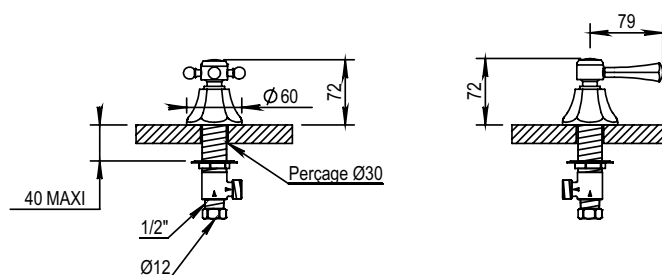

Réf. **62.106**

Réf. **20.106**

Réf. **35.106**

Commande d'arrêt sur gorge 1/2"

CARACTÉRISTIQUES

Commande d'arrêt sur gorge 1/2"

1/2" Deck valve

16 ACC LY 712