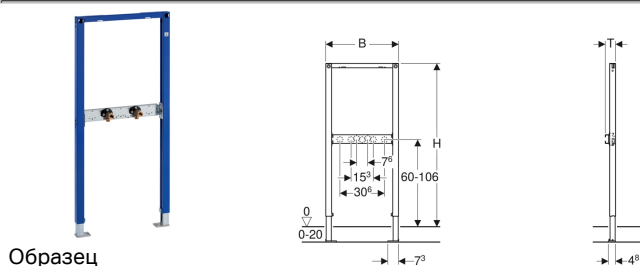

Инсталляция Geberit Duofix для душей и ванн, 98–112 см, настенный смеситель наружного монтажа

Цели применения

- Для гипсокартонных стен
- Для встраивания в пристенки по высоте рамы или по высоте помещения
- Для встраивания в фальшстены по высоте помещения
- Для встраивания в перегородку систем Geberit Duofix по высоте рамы или помещения
- Для смесителей наружного монтажа
- Для напольных покрытий толщиной 0–20 см

Характеристики

- Самонесущая рама с порошковой окраской
- Рама с отверстиями $\varnothing 9$ мм для крепления в деревянном каркасе
- Стойка оцинкованная
- Стойки с возможностью перемещения 0–20 см
- Стойки с защитой от скольжения
- Опорные площадки поворотные
- Глубина опорных площадок подходит для монтажа в U-образные профили UW 50 и UW 75 и в направляющие системы Geberit Duofix
- Монтажная планка выставляется по высоте и глубине

Объем поставки

- 2 соединительных колена Rp 1/2"/R 1/2", совместимы с MF
- 2 звукоизолирующих бандажа
- 2 изоляционных рукава
- Крепеж

Арт. №	B	H	T
111.740.00.1	50 см	98–112 см	7 см

Принадлежности

- Комплект крепления к стене Geberit Duofix для отдельного монтажа
- Комплект крепления ножек к задней стенке Geberit Duofix