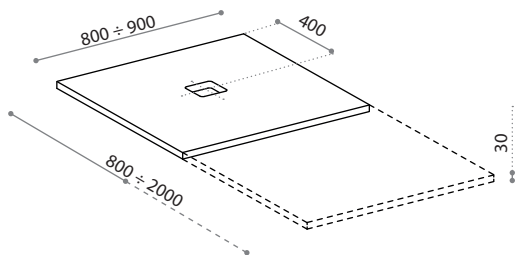

Piatti doccia
Shower trays