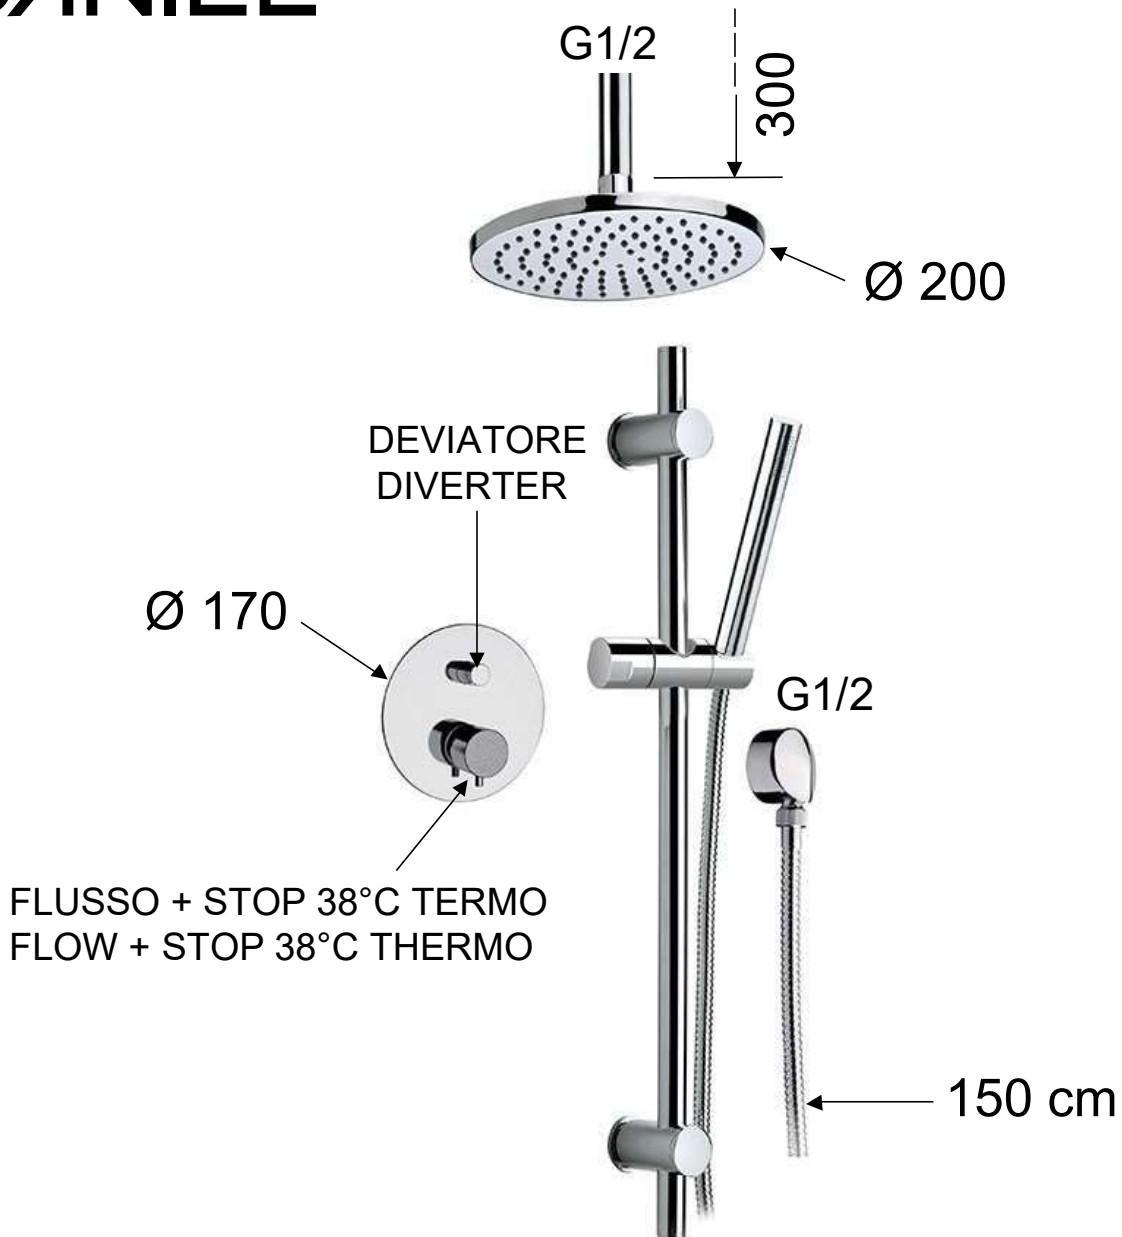

**DANIEL**

SCHEDA TECNICA TECHNICAL FEATURES

ART. COD.

**ST20614S**

**MATERIALI / MATERIALS**

OTTONE CROMATO / CHROME PLATED BRASS

**CROMATURA / CHROME PLATING**

UNI EN 248