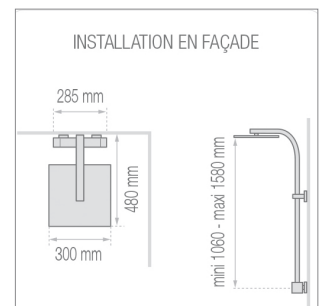

Combinés de douche  
100% design - 100% métal

**Valentin**

crosse métal  
chromé  
hauteur réglable  
de 1060 à 1580 mm

pomme haute inox 300x300 mm  
orientable, système anti-calcaire

pied laiton chromé réglable en  
hauteur pour masquer les trous  
existants et en profondeur

douchette laiton 1 jet  
système anti-calcaire

curseur laiton  
hauteur  
réglable

flexible de douche  
PVC aluminium satiné  
1.75 m 

robinet thermostatique  
métal chromé -  
sécurité anti-brûlure  
avec cartouche Vernet