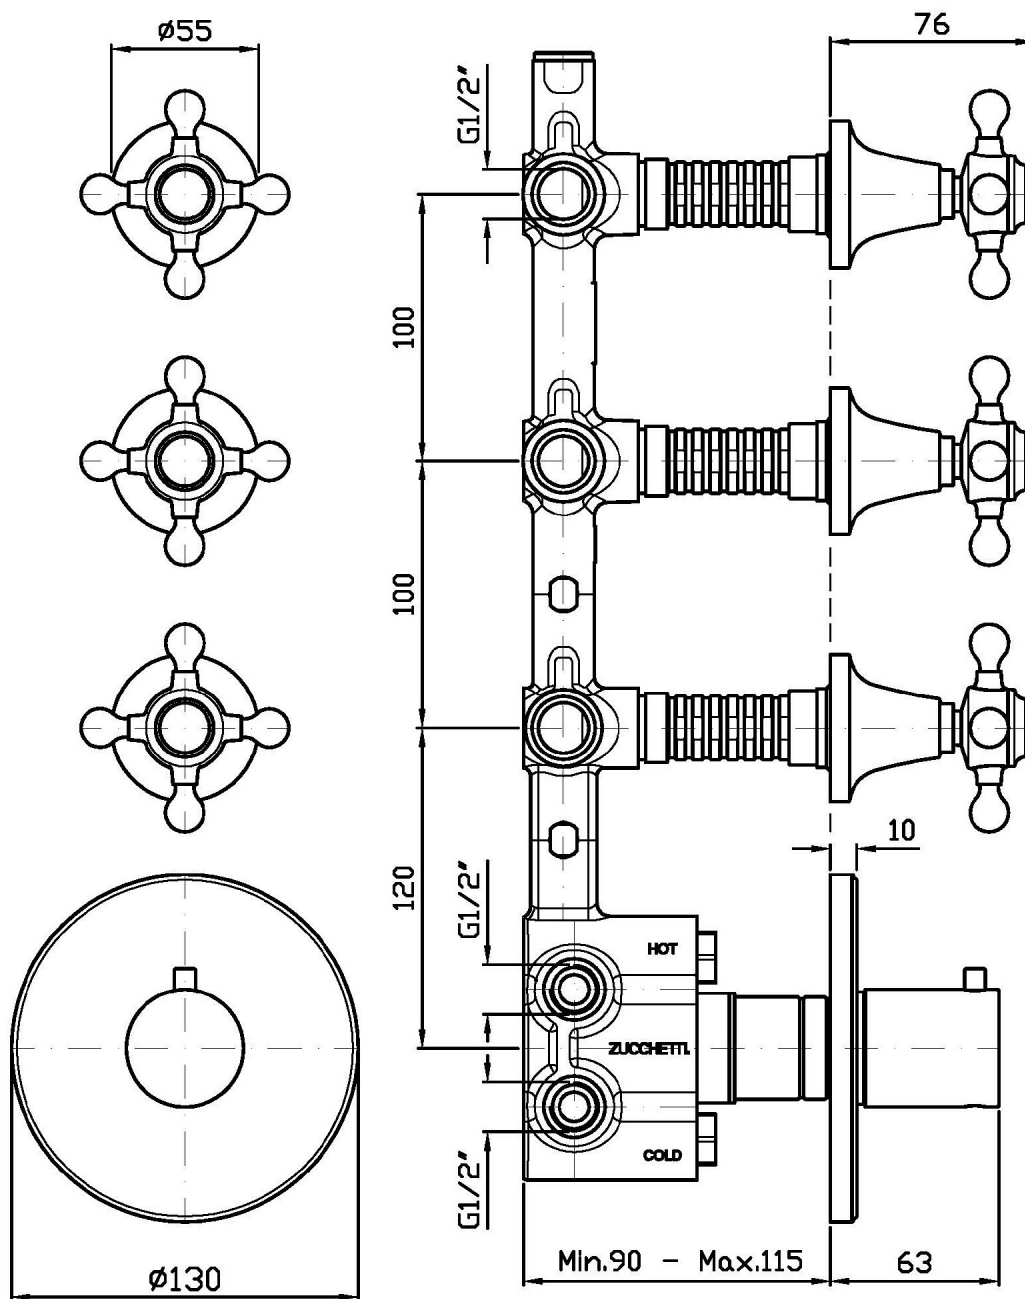

AGORÀ

ZAG661

Disegno Complessivo / Overall Drawing