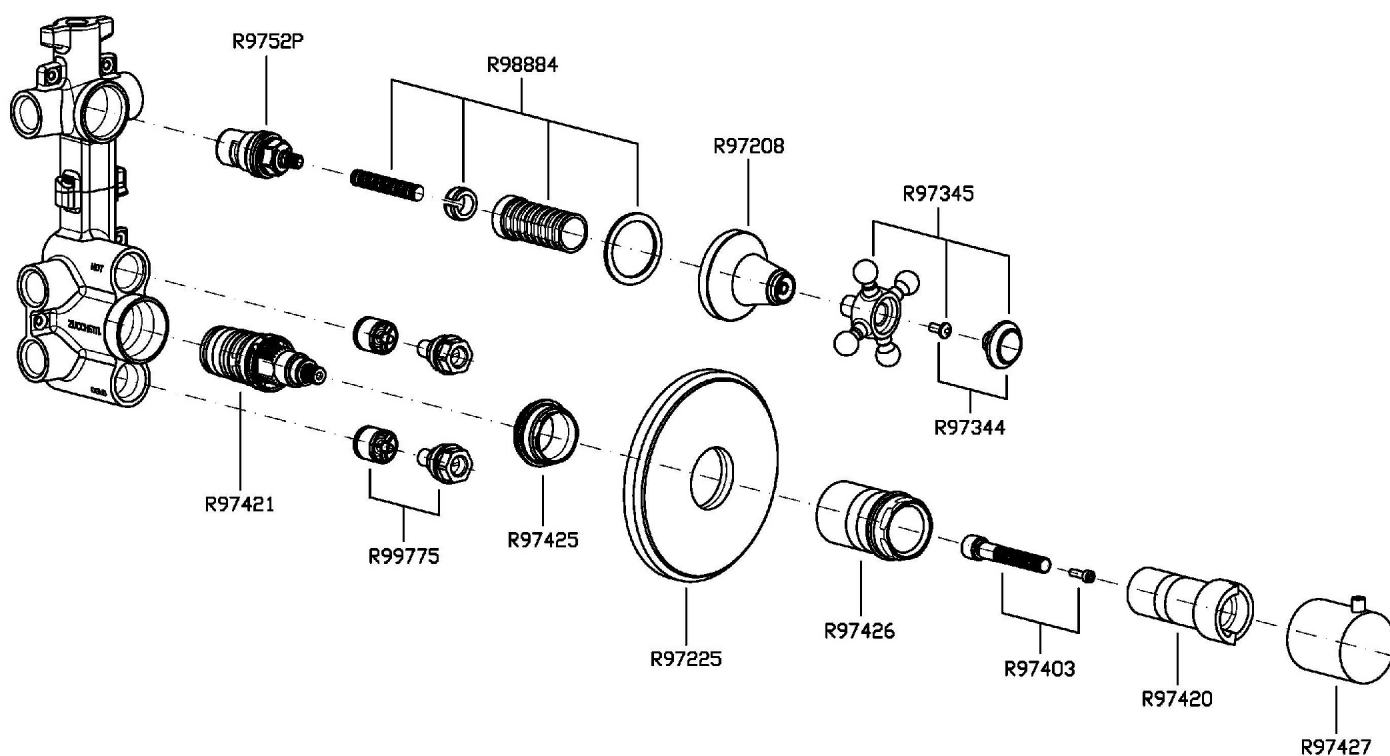

## AGORÀ

ZAG661

Disegno Complessivo / Overall Drawing

## AGORÀ

ZAG661

Portate / Flowrates (lt/min)

PRESSIONE PRESSURE	1 BAR	2 BAR	3 BAR	4 BAR	5 BAR
1 RUBINETTO APERTO <i>P1</i>	13,2	18,4	22,7	26,2	29,2
2 RUBINETTO APERTI 2 TAPS OPENED <i>P2</i>	16,5	23,6	29	33,3	37,6
3 RUBINETTO APERTI 3 TAPS OPENED <i>P3</i>	17,7	25,3	31,3	36,2	40,4
<i>P4</i>					
<i>P5</i>					

## AGORÀ

ZAG661

Pesi e Misure / Weights and Sizes

Peso ( Kg ) Weight ( lb )	3,10 ( Kg )	6,83 ( lb )
Volume test ( dc3 ) - ( in3 )	11,01 ( dc3 )	671,87 ( in3 )
h ( mm ) - ( in )	90,00 ( mm )	3,54 ( in )
L1 ( mm ) - ( in )	335,00 ( mm )	13,19 ( in )
L2 ( mm ) - ( in )	365,00 ( mm )	14,37 ( in )