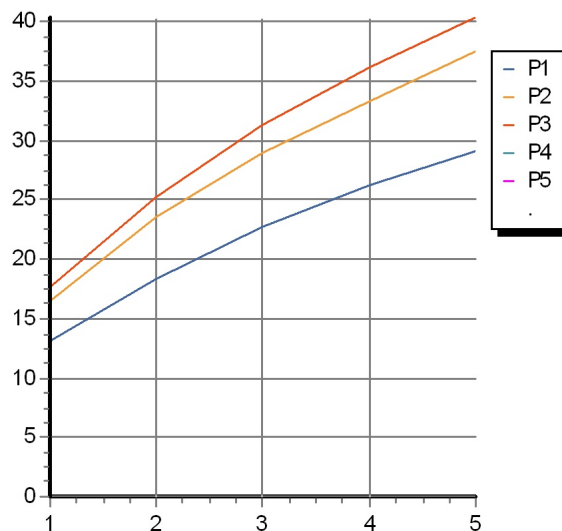

## AGORÀ

ZAG661

Portate / Flowrates (lt/min)

PRESSIONE PRESSURE	1 BAR	2 BAR	3 BAR	4 BAR	5 BAR
1 RUBINETTO APERTO <i>P1</i>	13,2	18,4	22,7	26,2	29,2
2 RUBINETTO APERTI 2 TAPS OPENED <i>P2</i>	16,5	23,6	29	33,3	37,6
3 RUBINETTO APERTI 3 TAPS OPENED <i>P3</i>	17,7	25,3	31,3	36,2	40,4
<i>P4</i>					
<i>P5</i>					