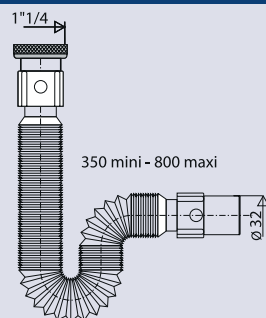

RACCORD FLEXIBLES

813200

Moduloflex Ø32 chromé

CARACTERISTIQUES

- Raccord flexible PVC, Ø32
- écrou ABS chromé 1"1/4
- embout PVC Ø32 à coller sur canalisation

PERFORMANCES

Longueur : 350 à 800 mm
Entraxe :
Débit :

CONDITIONNEMENT

Packaging : **sachet**
Dimensions (mm) : **300 x 500**
Parcel unit : **x 1**

REFERENCE

813200 000 00

SPECIFICATIONS

AVANTAGES

**solution fiable et rapide
alternative aux connexions
rigides**

extensible

mémoire de forme

EAN CODE

3364549271350

écrou ABS 1"1/4

**embout Ø32 à coller
sur canalisation
pose rapide avec
colle PVC**

**raccord souple
extensible de 350 à 800 mm**

Tous nos produits sur
www.valentin.fr