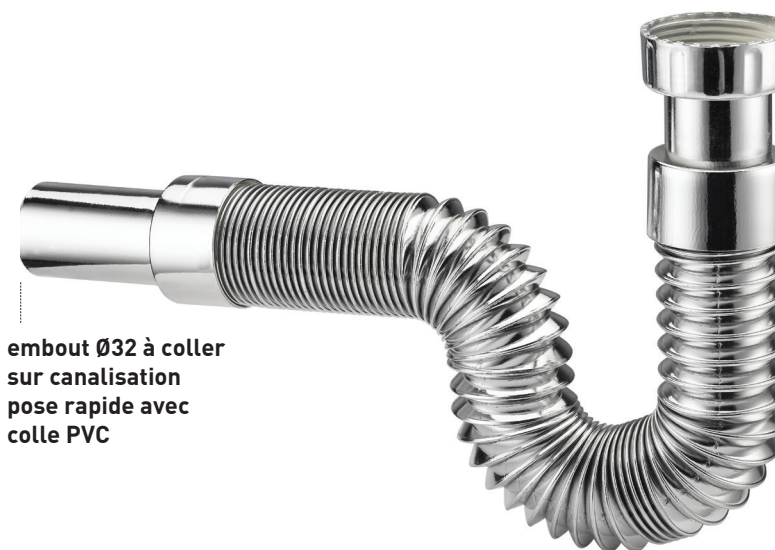

RACCORD FLEXIBLES

813200

Moduloflex Ø32 chromé

CARACTERISTIQUES

- Raccord flexible PVC, Ø32
- écrou ABS chromé 1"1/4
- embout PVC Ø32 à coller sur canalisation

PERFORMANCES

Longueur : 350 à 800 mm
Entraxe :
Débit :

CONDITIONNEMENT

Packaging : **sachet**
Dimensions (mm) : **300 x 500**
Parcel unit : **x 1**

REFERENCE

813200 000 00

SPECIFICATIONS

AVANTAGES

**solution fiable et rapide
alternative aux connexions
rigides**

extensible

mémoire de forme

EAN CODE

3364549271350

écrou ABS 1"1/4

**embout Ø32 à coller
sur canalisation
pose rapide avec
colle PVC**

**raccord souple
extensible de 350 à 800 mm**

Tous nos produits sur
www.valentin.fr