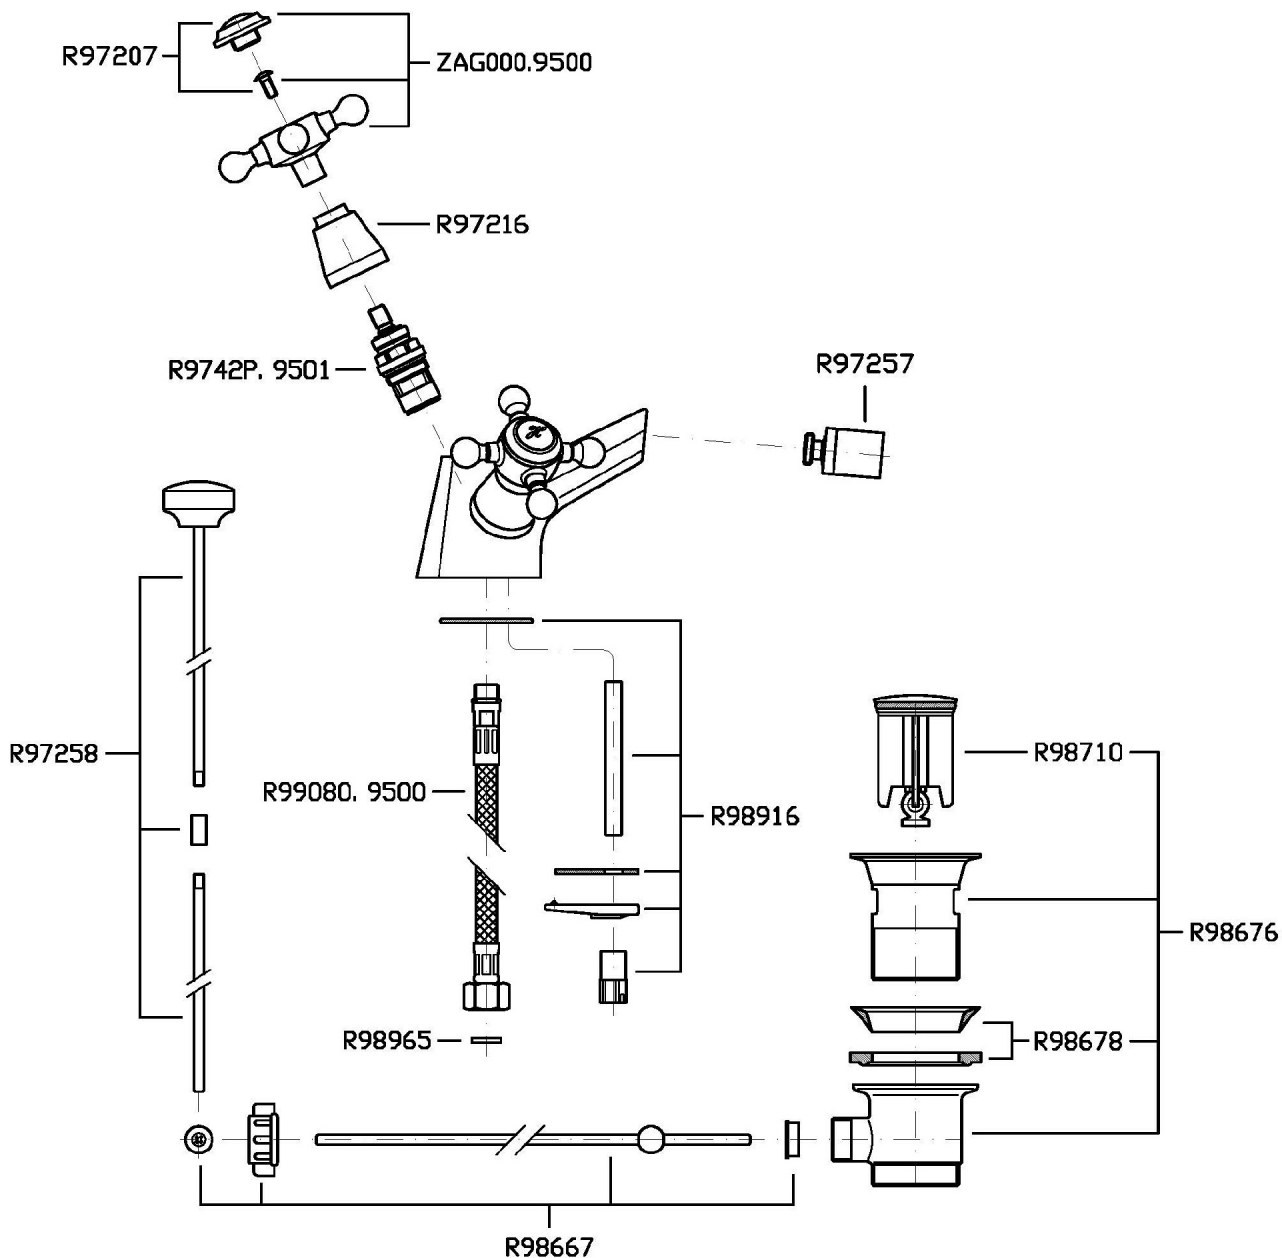

## AGORÀ

ZAG605

Monoforo bidet con aeratore. / Single hole bidet mixer.

Monoforo bidet con aeratore, scarico da 1 ¼", flessibili di collegamento.

Single hole bidet mixer with aerator, 1 ¼" pop-up waste, flexible pipes.

## AGORÀ

ZAG605

Disegno Complessivo / Overall Drawing

## AGORÀ

ZAG605

Portate / Flowrates (lt/min)

PRESSIONE PRESSURE	1 BAR	2 BAR	3 BAR	4 BAR	5 BAR
P1 BIDET BIDET	5,6	8,1	10	11,7	13,1
P2					
P3					
P4					
P5					

## AGORÀ

ZAG605

Pesi e Misure / Weights and Sizes

Peso ( Kg ) Weight ( lb )	2,62 ( Kg )	5,78 ( lb )
Volume test ( dc3 ) - ( in3 )	12,27 ( dc3 )	748,76 ( in3 )
h ( mm ) - ( in )	150,00 ( mm )	5,91 ( in )
L1 ( mm ) - ( in )	250,00 ( mm )	9,84 ( in )
L2 ( mm ) - ( in )	327,00 ( mm )	12,87 ( in )