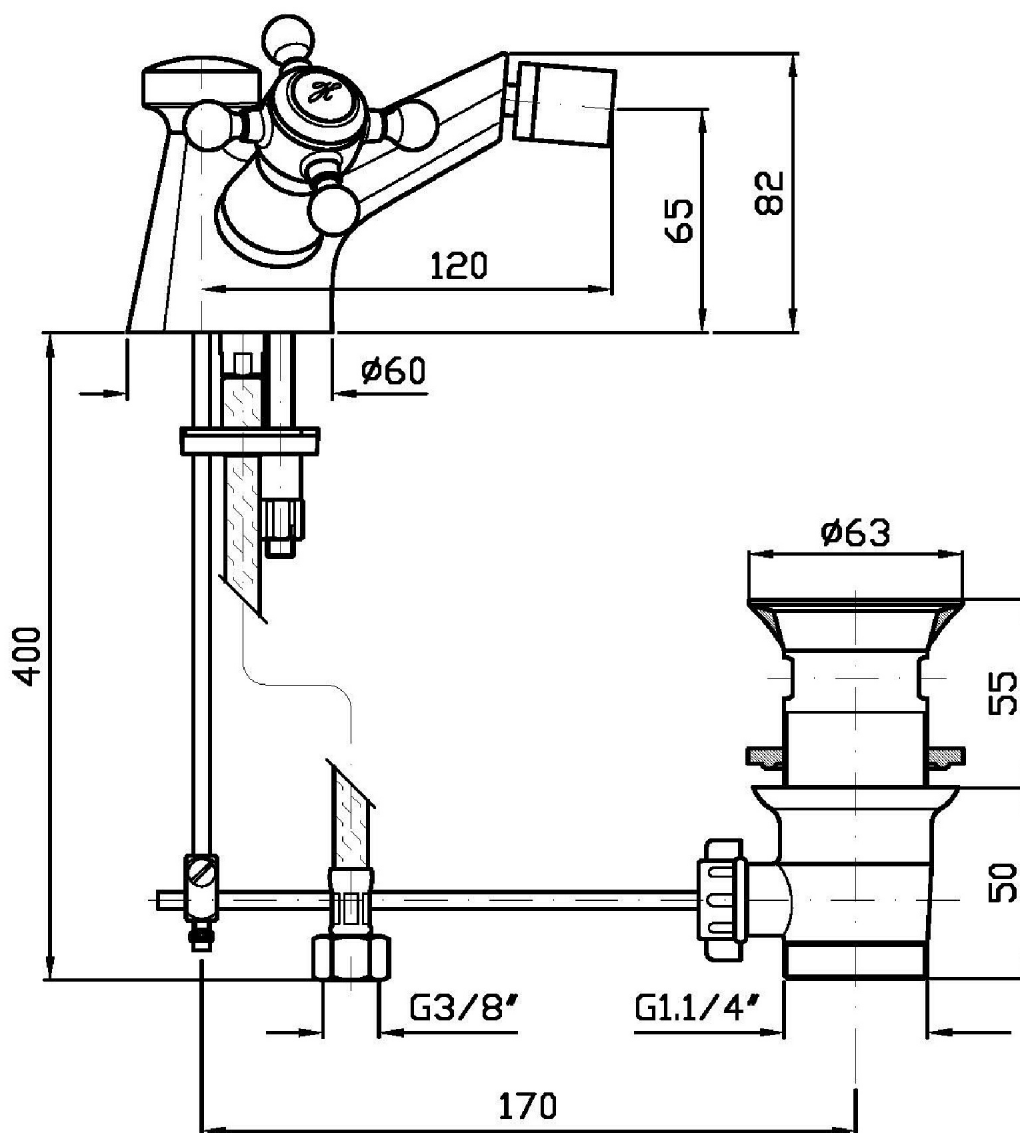

AGORÀ

ZAG605

Disegno Complessivo / Overall Drawing