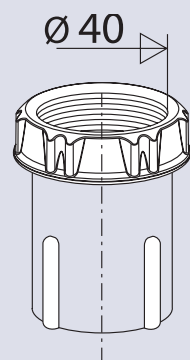

RACCORD FLEXIBLES

809900

Embout Ø 40

CARACTERISTIQUES

- → embout PVC Ø40
- → écrou plastique et joint conique,
- → côté vissable sur flexible de raccordement

PERFORMANCES

CONDITIONNEMENT

Packaging : **sachet**
Dimensions (mm) : **140 x 120**
Parcel unit : **x 1**

REFERENCE

80990006090

SPECIFICATIONS

AVANTAGES

**solution fiable et rapide
alternative aux connexions
rigides**

EAN CODE

3364543104913

écrou plastique