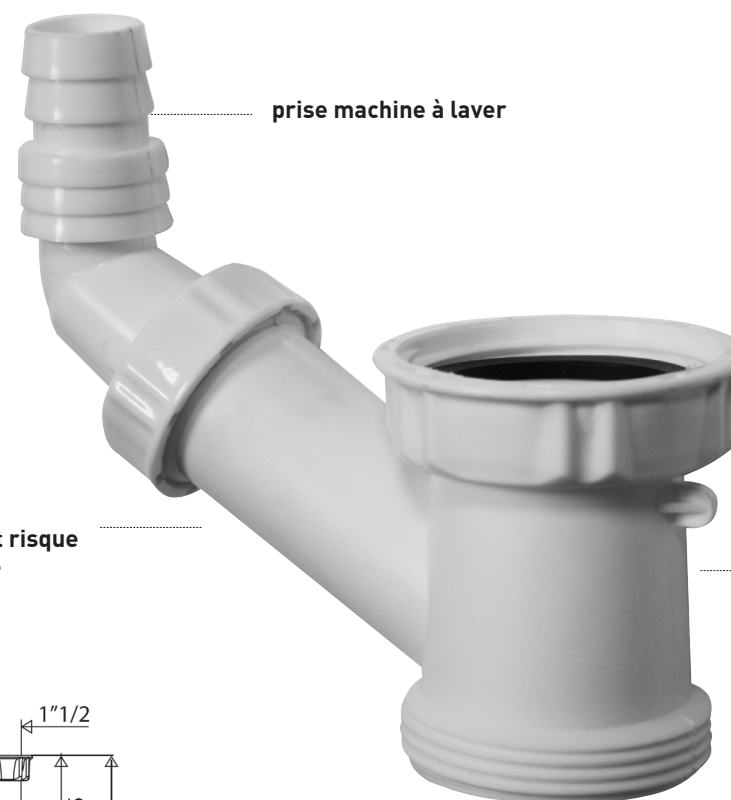

RACCORD INTERCALAIRE EVIER

779000

évier

CARACTERISTIQUES

- adaptable sur tous siphons d'évier
- corps plastique
- entrée 1"1/2, sortie fileté

PERFORMANCES

Encombrement sous évier :

Serrage :

Débit : **61.93l/mn avec siphon 750300**

CONDITIONNEMENT

Packaging : **sachet**

Dimensions (mm) : **153 x 188**

Parcel unit : **x 1**

REFERENCE

779000 001 00

SPECIFICATIONS

AVANTAGES

Joint membrane anti-retour

Augmente le débit du siphon (+10 % : tests effectués avec siphon évier VALENTIN 750300)

EAN CODE

3364549273224

**penne à 30°
prévient tout risque
de remontée**

Tous nos produits sur
www.valentin.fr