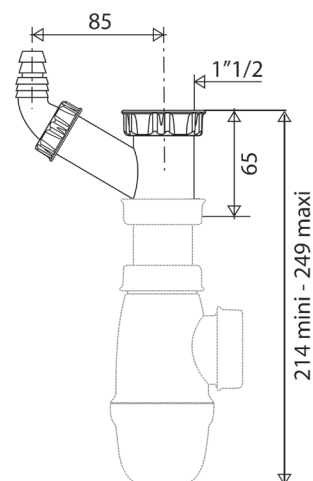

RACCORD INTERCALAIRE EVIER

779000

évier

CARACTERISTIQUES

- adaptable sur tous siphons d'évier
- corps plastique
- entrée 1"1/2, sortie fileté

PERFORMANCES

Encombrement sous évier :

Serrage :

Débit : **61.93l/mn avec siphon 750300**

CONDITIONNEMENT

Packaging : **sachet**

Dimensions (mm) : **153 x 188**

Parcel unit : **x 1**

REFERENCE

779000 001 00

SPECIFICATIONS

AVANTAGES

Joint membrane anti-retour

Augmente le débit du siphon (+10 % : tests effectués avec siphon évier VALENTIN 750300)

EAN CODE

3364549273224

**penne à 30°
prévient tout risque
de remontée**

Tous nos produits sur
www.valentin.fr