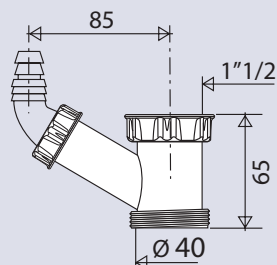

RACCORD INTERCALAIRE EVIER

779000

évier

CARACTERISTIQUES

- adaptable sur tous siphons d'évier
- corps plastique
- entrée 1"1/2, sortie fileté

PERFORMANCES

Encombrement sous évier :

Serrage :

Débit : **61.93l/mn avec siphon 750300**

CONDITIONNEMENT

Packaging : **sachet**

Dimensions (mm) : **153 x 188**

Parcel unit : **x 1**

REFERENCE

779000 001 00

SPECIFICATIONS

AVANTAGES

Joint membrane anti-retour

Augmente le débit du siphon (+10 % : tests effectués avec siphon évier VALENTIN 750300)

EAN CODE

3364549273224

**penne à 30°
prévient tout risque
de remontée**

Tous nos produits sur
www.valentin.fr