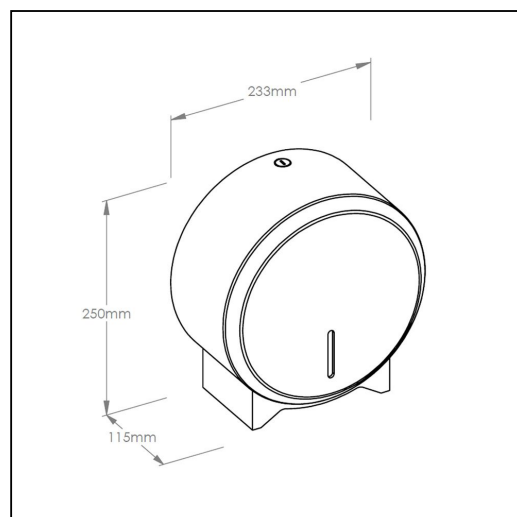

Pojemnik na papier toaletowy MERIDA STELLA BLACK LINE MINI, czarny

symbol: BSC201

- dostosowany do papieru o maksymalnej średnicy 19 cm
- okienko do kontroli ilości papieru
- wykonany ze stali nierdzewnej malowanej na czarno
- zabezpieczony trwałym stalowym zamkiem bankowym
- zamek zlicowany z powierzchni urządzenia
- łączenia boków spawane i szlifowane
- niewidoczne zawiasy

Pasuje do papierów toaletowych

PKB202, POB203, PTB201, PTB206

Parametry

wysoko	25 cm
szeroko	23,3 cm
gł boko	11,5 cm