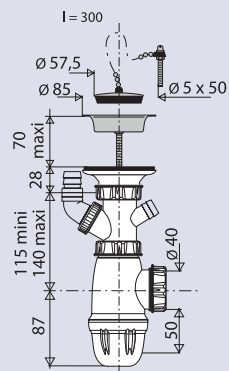

EQUIPEMENT EVIER 1 CUVE Ø 60

753000

avec prise mál et trop plein

CARACTERISTIQUES

- → bouchon enjoliveur chromé
- → cuvette inox avec vis centrale inox serrage 0 à 70 mm
- → siphon sortie Ø 40 réglable en hauteur
- → 1 prise machine à laver et raccord trop-plein

PERFORMANCES

Hauteur sous évier : **202 mm**
Débit : **47l/mn**

CONDITIONNEMENT

Packaging : **sachet**
Dimensions (mm) : **230 x 340**
Parcel unit : **x 1**

REFERENCE

753000 000 00

SPECIFICATIONS

AVANTAGES

Technologie Fit express : hauteur réglable

Culot démontable

EAN CODE

3364541400062

cuvette inox Ø 85
bouchon avec enjoliveur chromé

hauteur réglable de 115 à 140 mm

chaînettes 300 mm et bornes d'attache

sortie Ø 40

joint plat élastomère

prises machine et trop-plein