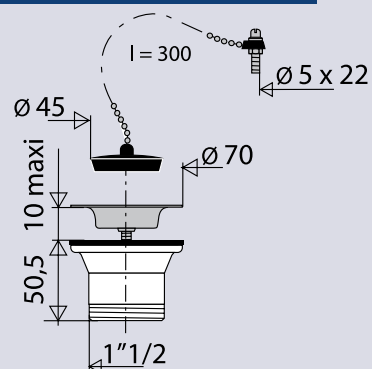

BONDE EVIER Ø 50

705100

bonde à bouchon

CARACTERISTIQUES

- bouchon Ø45 mm
- corps plastique avec vis centrale inox
- chaînette longueur 300 mm
- sortie filetée 1"1/2

PERFORMANCES

- Encombrement sous évier : **50.5 mm**
- Serrage : serrage 0 à 10 mm
- Débit : **27l/mn**

CONDITIONNEMENT

- Packaging : **sachet**
- Dimensions (mm) : **153 x 188**
- Parcel unit : **x 1**

REFERENCE

705100 000 00

SPECIFICATIONS

AVANTAGES

bouchon Ø 45

cuvette inox Ø 70 avec vis centrale inox