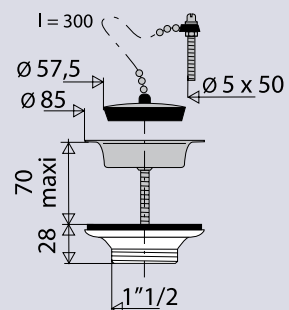

BONDE EVIER Ø 60

701100

grille inox

CARACTERISTIQUES

- bouchon avec enjoliveur chromé Ø57.5 mm
- corps plastique avec vis centrale inox
- sortie filetée 1"1/2

SPECIFICATIONS

PERFORMANCES

- Encombrement sous évier : **28 mm**
- Serrage : serrage 10 à 70mm
- Débit : **70l/mn**

AVANTAGES

Chainette recoupable

CONDITIONNEMENT

- Packaging : **sachet**
- Dimensions (mm) : **153 x 188**
- Parcel unit : **x 1**

REFERENCE

701100 000 00

EAN CODE

3364541101006