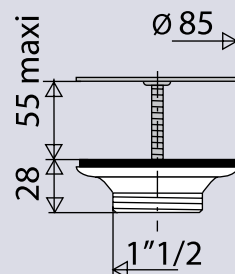

BONDE EVIER Ø 60

700100

grille inox

CARACTERISTIQUES

- grille inox Ø85 mm
- corps plastique avec vis centrale inox
- sortie filetée 1"1/2

SPECIFICATIONS

PERFORMANCES

- Encombrement sous évier : **28 mm**
Serrage : serrage 0 à 55mm
Débit : **65l/mn**

AVANTAGES

CONDITIONNEMENT

- Packaging : **sachet**
Dimensions (mm) : **153 x 188**
Parcel unit : **x 1**

REFERENCE

700100 000 00

EAN CODE

3364541101044

grille inox Ø 85

vis inox longueur
80 mm

Tous nos produits sur
www.valentin.fr