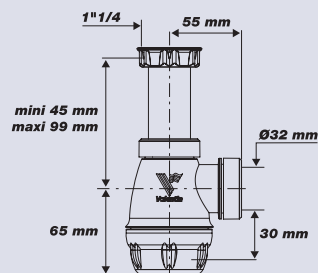

SIPHON LAVABO BIDET

615700

bi-matière, joints intégrés

CARACTERISTIQUES

- siphon avec joints intégrés
- hauteur ajustable de 45 à 99 mm
- entrée 1"1/4
- sortie Ø 32

PERFORMANCES

Hauteur sous lavabo : **de 110 à 164 mm**
Débit : **51l/mn**

CONDITIONNEMENT

Packaging : **sachet**
Dimensions (mm) : **200 x 290**
Parcel unit : **x 1**

REFERENCE

615700 001 00

SPECIFICATIONS

AVANTAGES

Installation rapide : technologie Connectic adaptée à tout type de lavabo. réglable en hauteur.

**Fini les joints perdus ou mal positionnés.
100% étanche - ultra-compact**

EAN CODE

3364549263249

joints surmoulés

hauteur réglable de 45 à 99 mm

ultra-compact

butées anti-glissement

sortie Ø 32 mm
technologie connectic
ajustement facile