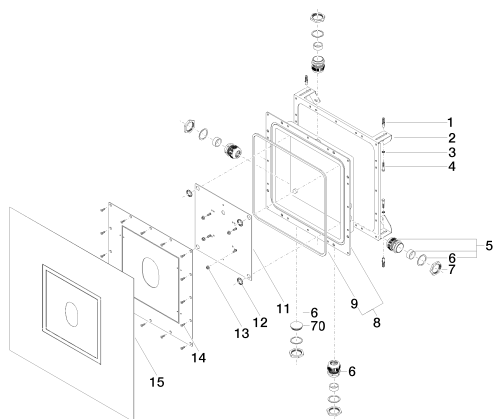

Душ - продукты скрытого монтажа

Drybox Термостат без регулирования расхода, для скрытого монтажа -

Артикульный номер: 39 425 970 90

Спецификация запасных частей

№	Артикульный №	Наименование	Расходуемое кол-во
1	09 30 35 002 90	Крепление 8 мм -	4
2	09 17 20 119 90		1
3	09 30 11 033 90	диск -	4
4	09 30 31 015 90	Крепление 6 x 35 мм -	4
5	09 24 04 253 00 90	Крепление Ø 50 x 53 мм -	6
6	09 14 03 132 90	Прокладка -	6
7	09 23 10 094 90	Крепление M40 x 1,5 -	1
8	04 11 11 072 00 90		1
9	09 14 03 129 90		1
10	09 31 20 091 90	Донный клапан -	1
11	04 17 20 197 00 90		1
12	09 30 11 181 90	кольцо -	4
13	09 23 10 080 90	Крепление -	4
14	09 30 30 170 90	Крепление M5 x 16 мм -	24
15	09 14 03 156 90	Waterproofing -	1