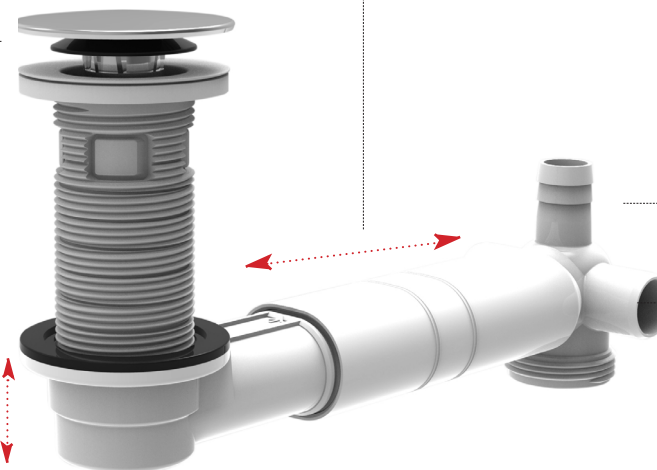

TUBULURE EXTRA PLATE LAVABO

609000

avec bonde universelle
écoulement libre

CARACTERISTIQUES

- bonde écoulement libre h100 recoupable
- clapet fixe inox
- avec ou sans trop plein
- serrage 5 à 87 mm
- tubulure plastique extensible
- sortie 1"1/4
- 3 prises trop plein ou machine à laver

PERFORMANCES

Hauteur sous lavabo : **40 mm**
Entraxe : **de 114 à 275 mm**
Débit : **30l/mn**

CONDITIONNEMENT

Packaging : **sachet**
Dimensions (mm) : **200 x 300**
Parcel unit : **x 1**

REFERENCE

609000 045 00

SPECIFICATIONS

AVANTAGES

Facilité de pose

Encombrement 40 mm

EAN CODE

3364549273422

**bonde recoupable,
avec ou sans trop plein**

**ajustable
de 114 à 275 mm**

**clapet fixe
inox**

**encombrement
40 mm**

**1 prise trop-plein
recoupable**

**2 prises m-à-l
sortie 1"1/4**

**gain d'espace pour les nouveaux
meubles de salle de bains**

solution PMR

**à compléter avec kit réf 598600
pour les vasques avec trop plein**