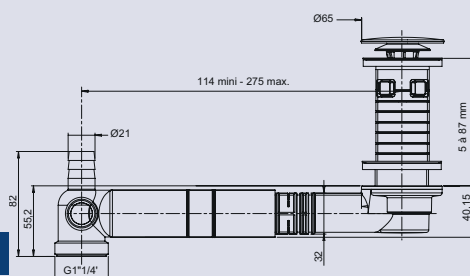

TUBULURE EXTRA PLATE LAVABO

609000

avec bonde universelle
écoulement libre

CARACTERISTIQUES

- bonde écoulement libre h100 recoupable
- clapet fixe inox
- avec ou sans trop plein
- serrage 5 à 87 mm
- tubulure plastique extensible
- sortie 1"1/4
- 3 prises trop plein ou machine à laver

PERFORMANCES

Hauteur sous lavabo : **40 mm**
Entraxe : **de 114 à 275 mm**
Débit : **30l/mn**

CONDITIONNEMENT

Packaging : **sachet**
Dimensions (mm) : **200 x 300**
Parcel unit : **x 1**

REFERENCE

609000 045 00

SPECIFICATIONS

AVANTAGES

Facilité de pose

Encombrement 40 mm

EAN CODE

3364549273422

**bonde recoupable,
avec ou sans trop plein**

**ajustable
de 114 à 275 mm**

**clapet fixe
inox**

**encombrement
40 mm**

**1 prise trop-plein
recoupable**

**2 prises m-à-l
sortie 1"1/4**

**gain d'espace pour les nouveaux
meubles de salle de bains**

solution PMR

**à compléter avec kit réf 598600
pour les vasques avec trop plein**