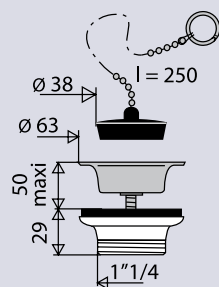

BONDE POUR VASQUE ET LAVABO

604200

bonde à bouchon

CARACTERISTIQUES

- → Bouchon noir Ø38 mm chaînette long 250mm
- → Cuvette plastique Ø 63 mm
- → Vis inox M6x60 mm

PERFORMANCES

- Encombrement sous lavabo : **29 mm**
- Serrage : **5 à 50 mm**
- Débit : 34 **l/mn**

CONDITIONNEMENT

- Packaging : **sachet**
- Dimensions (mm) : **115 x 170 x 24 mm**
- Colisage : **x30**

PRODUCT REFERENCE

604200 000 00

EAN CODE

3364542000339

Tous nos produits sur
www.valentin.fr

Valentin