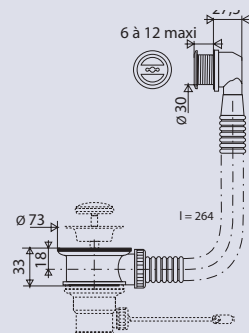

TROP PLEIN LAVABO

KIT TROP PLEIN

avec enjoliveur Ø 30 mm

CARACTERISTIQUES

- enjoliveur chromé Ø 30 mm long 20 mm
- tube longueur 264 mm
- intercalaire hauteur 35.5 mm

PERFORMANCES

- Encombrement sous lavabo : **35.5 mm**
- Ajustement : **6 mini 12 maxi**
- Débit :

CONDITIONNEMENT

- Packaging : **sachet**
- Dimensions (mm) : **300 x 160 x 42**
- Parcel unit : **x 1**

REFERENCE PRODUIT

593000 000 00

SPECIFICATIONS

AVANTAGES

Intercalair avec sortie décalée : permet d'accueillir une tirette