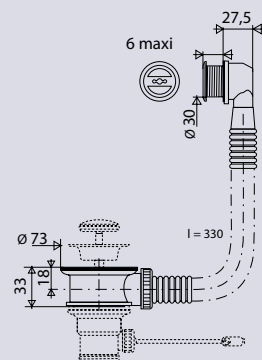

TROP PLEIN LAVABO

KIT TROP PLEIN

enjoliveur Ø 30 mm

CARACTERISTIQUES

- enjoliveur chromé Ø 30 mm long 14 mm
- tube longueur 330 mm
- intercalaire hauteur 35.5 mm

PERFORMANCES

- Encombrement sous lavabo : **35.5 mm**
Ajustement : **0 mini à 6 mm maxi**
Débit :

CONDITIONNEMENT

- Packaging : **sachet**
Dimensions (mm) : **150 x 450**
Parcel unit : **x 20**

REFERENCE PRODUIT

592000 000 00

SPECIFICATIONS

AVANTAGES

étudié pour tout type de bonde, y compris les bondes à tirette