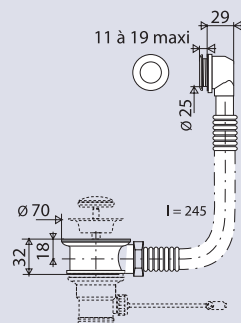

TROP PLEIN LAVABO

KIT TROP PLEIN

avec enjoliveur Ø 25 mm

CARACTERISTIQUES

- enjoliveur chromé Ø 25 mm long 20 mm
- tube longueur 235 mm
- intercalaire hauteur 32 mm

PERFORMANCES

- Encombrement sous lavabo : **32 mm**
- Ajustement : **11 mini 19 maxi**
- Débit :

CONDITIONNEMENT

- Packaging : **boite**
- Dimensions (mm) : **390 x 75 x 40**
- Parcel unit : **x 1**

REFERENCE PRODUIT

591000 000 00

SPECIFICATIONS

AVANTAGES

EAN CODE

3364542001244