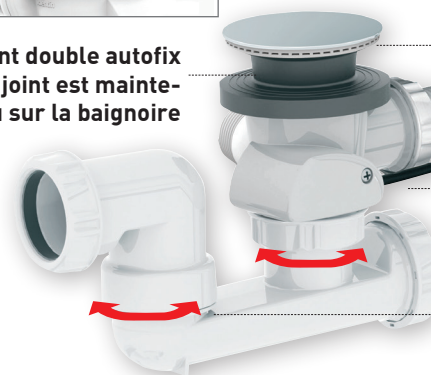

VIDAGE DE BAIGNOIRE

Silencio

Vidage automatique à câble avec remplissage par le fond

CARACTERISTIQUES

- Volant design ABS chromé
- Tube de trop plein soudé
- Cable longueur 650 mm
- Clapet recouvrant aspect chromé
- Cuvette plastique
- Système de remplissage par le fond, anti-rétention d'eau
- Livré avec un flexible de 2 m (raccord double femelle 3/4") pour raccordement

PRODUCT REFERENCE

582800 000 00

EAN CODE

3364549266929

SPECIFICATIONS

AVANTAGES

Rapide à installer
- sortie orientable à 360°
- joint double autofix

Remplissage rapide et ultra-silencieux

volant design ABS chromé
ouverture/fermeture testé
à 1 000 000 de manoeuvres

cable
sécurisé
et protégé

remplissage par le
fond de la baignoire
système breveté

joint double autofix
le joint est mainte-
nu sur la baignoire

360° orientable

bouchon de vidange
pour nettoyage

Tous nos produits sur
www.valentin.fr