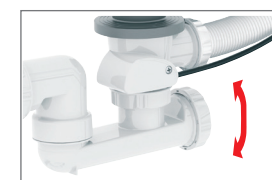

VIDAGE DE BAIGNOIRE

Silencio

Vidage automatique à câble avec remplissage par le fond

CARACTERISTIQUES

- Volant design ABS chromé
- Tube de trop plein soudé
- Cable longueur 650 mm
- Clapet recouvrant aspect chromé
- Cuvette plastique
- Système de remplissage par le fond, anti-rétention d'eau
- Livré avec un flexible de 2 m (raccord double femelle 3/4") pour raccordement

PERFORMANCES

- Encombrement sous la baignoire : **123.5 mm**
- Serrage maxi : **17 mm**
- Débit : **51l/mn**

CONDITIONNEMENT

- Packaging : **boite**
- Dimensions (mm) : **200 x 340 mm**
- Parcel unit : **x 1**

volant design ABS chromé
ouverture/fermeture testé
à 1 000 000 de manoeuvres

cable
sécurisé
et protégé

remplissage par le
fond de la baignoire
système breveté

joint double autofix
le joint est mainte-
nu sur la baignoire

360° orientable

bouchon de vidange
pour nettoyage

Tous nos produits sur
www.valentin.fr