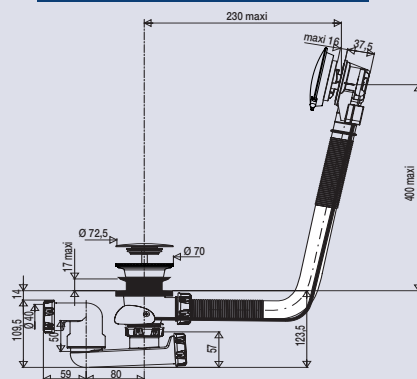

VIDAGE DE BAIGNOIRE

Silencio

Vidage automatique à câble avec remplissage par le fond

CARACTERISTIQUES

- Volant design ABS chromé
- Tube de trop plein soudé
- Cable longueur 650 mm
- Clapet recouvrant aspect chromé
- Cuvette plastique
- Système de remplissage par le fond, anti-rétention d'eau
- Livré avec un flexible de 2 m (raccord double femelle 3/4") pour raccordement

PERFORMANCES

- Encombrement sous la baignoire : **123.5 mm**
- Serrage maxi : **17 mm**
- Débit : **51l/mn**

CONDITIONNEMENT

- Packaging : **boite**
- Dimensions (mm) : **200 x 340 mm**
- Parcel unit : **x 1**

PRODUCT REFERENCE

582800 000 00

EAN CODE

3364549266929

SPECIFICATIONS

AVANTAGES

Rapide à installer
- sortie orientable à 360°
- joint double autofix

Remplissage rapide et ultra-silencieux

volant design ABS chromé
ouverture/fermeture testé
à 1 000 000 de manoeuvres

cable
sécurisé
et protégé

remplissage par le
fond de la baignoire
système breveté

joint double autofix
le joint est mainte-
nu sur la baignoire