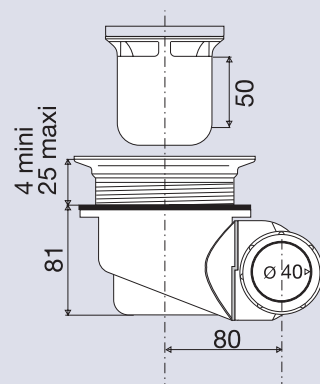

BONDE DE DOUCHE POUR
RECEVEUR Ø 90

577900 Goulue

multi-directionnelle

CARACTERISTIQUES

- sortie orientable à 180°: horizontale, verticale ou toute autre position intermediaire
- Tasse amovible
- Sortie Ø 40 mm à visser ou à coller

PERFORMANCES

Encombrement sous receveur: **81 mm**
Serrage maxi : **4 to 25 mm**
Débit : **jusque 35L/mn**

CONDITIONNEMENT

Packaging : sachet
Dimensions (mm) : **250 x 350**
Parcel unit : **x 1**

REFERENCE PRODUIT

577900 206 00

SPECIFICATIONS

AVANTAGES

Pose rapide : sortie multidirectionnelle+ joint Autofix

Tasse nettoyeable sans outils et accès direct à la canalisation.

EAN CODE

3364549275105

SPECIAL receveurs
équipés d'une grille