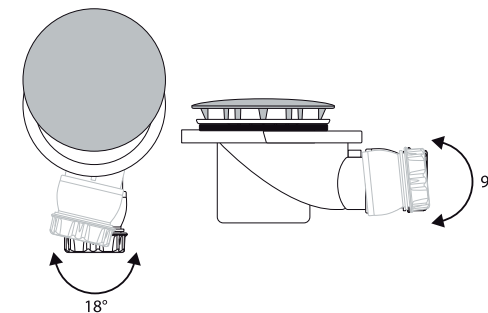

BONDE DOUCHE POUR RECEVEUR Ø 60

577100

sortie orientable

CARACTERISTIQUES

- Capot métal chromé Ø90mm
- Sortie horizontale Ø40 mm, à visser ou à coller
- Sortie orientable sur rotule

PERFORMANCES

- Encombrement sous receveur : **84 mm**
- Serrage maxi : **4 à 26 mm**
- Garde d'eau : **50 mm**
- Débit : **36l/mn**

CONDITIONNEMENT

- Packaging : **sachet**
- Dimensions (mm) : **200 x 270**
- Parcel unit : **x 1**

REFERENCE PRODUIT

57710 000 00

SPECIFICATIONS

AVANTAGES

Grand débit

Sortie orientable pour un ajustement plus facile

EAN CODE

3364541011541

capot métal
chromé

sortie orientable
sur rotule

sortie Ø 40
écrou full-grip

Tous nos produits sur
www.valentin.fr

Valentin