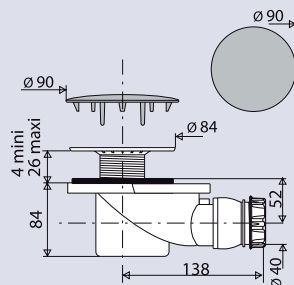

BONDE DOUCHE POUR RECEVEUR Ø 60

577100

sortie orientable

CARACTERISTIQUES

- Capot métal chromé Ø90mm
- Sortie horizontale Ø40 mm, à visser ou à coller
- Sortie orientable sur rotule

PERFORMANCES

- Encombrement sous receveur : **84 mm**
- Serrage maxi : **4 à 26 mm**
- Garde d'eau : **50 mm**
- Débit : **36l/mn**

CONDITIONNEMENT

- Packaging : **sachet**
- Dimensions (mm) : **200 x 270**
- Parcel unit : **x 1**

REFERENCE PRODUIT

57710 000 00

SPECIFICATIONS

AVANTAGES

Grand débit

Sortie orientable pour un ajustement plus facile

EAN CODE

3364541011541

capot métal
chromé

sortie orientable
sur rotule

sortie Ø 40
écrou full-grip

Tous nos produits sur
www.valentin.fr

Valentin