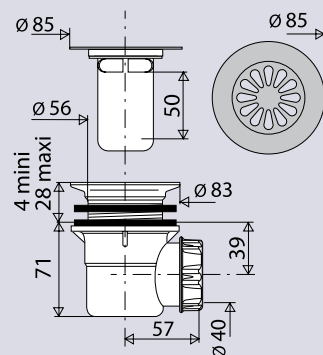

BONDE DOUCHE POUR RECEVEUR Ø 60

575200 sortie horizontale

CARACTERISTIQUES

- Grille inox Ø 85 mm
- Tasse amovible sans outils
- Sortie horizontale Ø 40 mm à visser ou à coller

PERFORMANCES

Encombrement sous receveur : **71 mm**
Serrage maxi : **4 à 28 mm**
Garde d'eau **50 mm**
Débit : **24l/mn**

CONDITIONNEMENT

Packaging : **sachet**
Dimensions (mm) : **200 x 270**
Parcel unit : **x 1**

REFERENCE PRODUIT

575200 000 00

SPECIFICATIONS

AVANTAGES

Technologie Cleany Quick
tasse nettoiyable sans
outils et accès direct à la
canalisation.

EAN CODE

3364541010322

tasse nettoiyable
sans outils

grille inox
Ø85 mm

sortie horizontale
Ø 40 écrou
full-grip

Tous nos produits sur
www.valentin.fr

Valentin