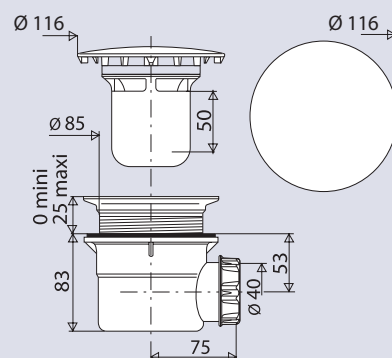

BONDE DE DOUCHE POUR RECEVEUR Ø 90

571500

sortie horizontale

CARACTERISTIQUES

- → Capot ABS chromé
- → Joint autofix maintenu sur la bonde
- → Tasse amovible sans outil
- → Sortie horizontale Ø 40 mm à visser ou à coller

PERFORMANCES

Encombrement sous receveur: **83 mm**
Serrage maxi : **0 à 25 mm**
Garde d'eau : **50 mm**
Débit : **jusque 27 l/mn**

CONDITIONNEMENT

Packaging : **sachet**
Dimensions (mm) : **230x340**
Parcel unit : **x 1**

REFERENCE PRODUIT

571500 000 00

SPECIFICATIONS

AVANTAGES

Pose rapide grâce au joint autofix

Technologie Cleany Quick tasse nettoyable sans outils et accès direct à la canalisation.

EAN CODE

3364541011220

tasse nettoyable
sans outils

capot
ABS chromé

le joint autofix , il
ne bouge pas lors
de la pose

sortie horizontale
Ø 40

Tous nos produits sur
www.valentin.fr

Valentin