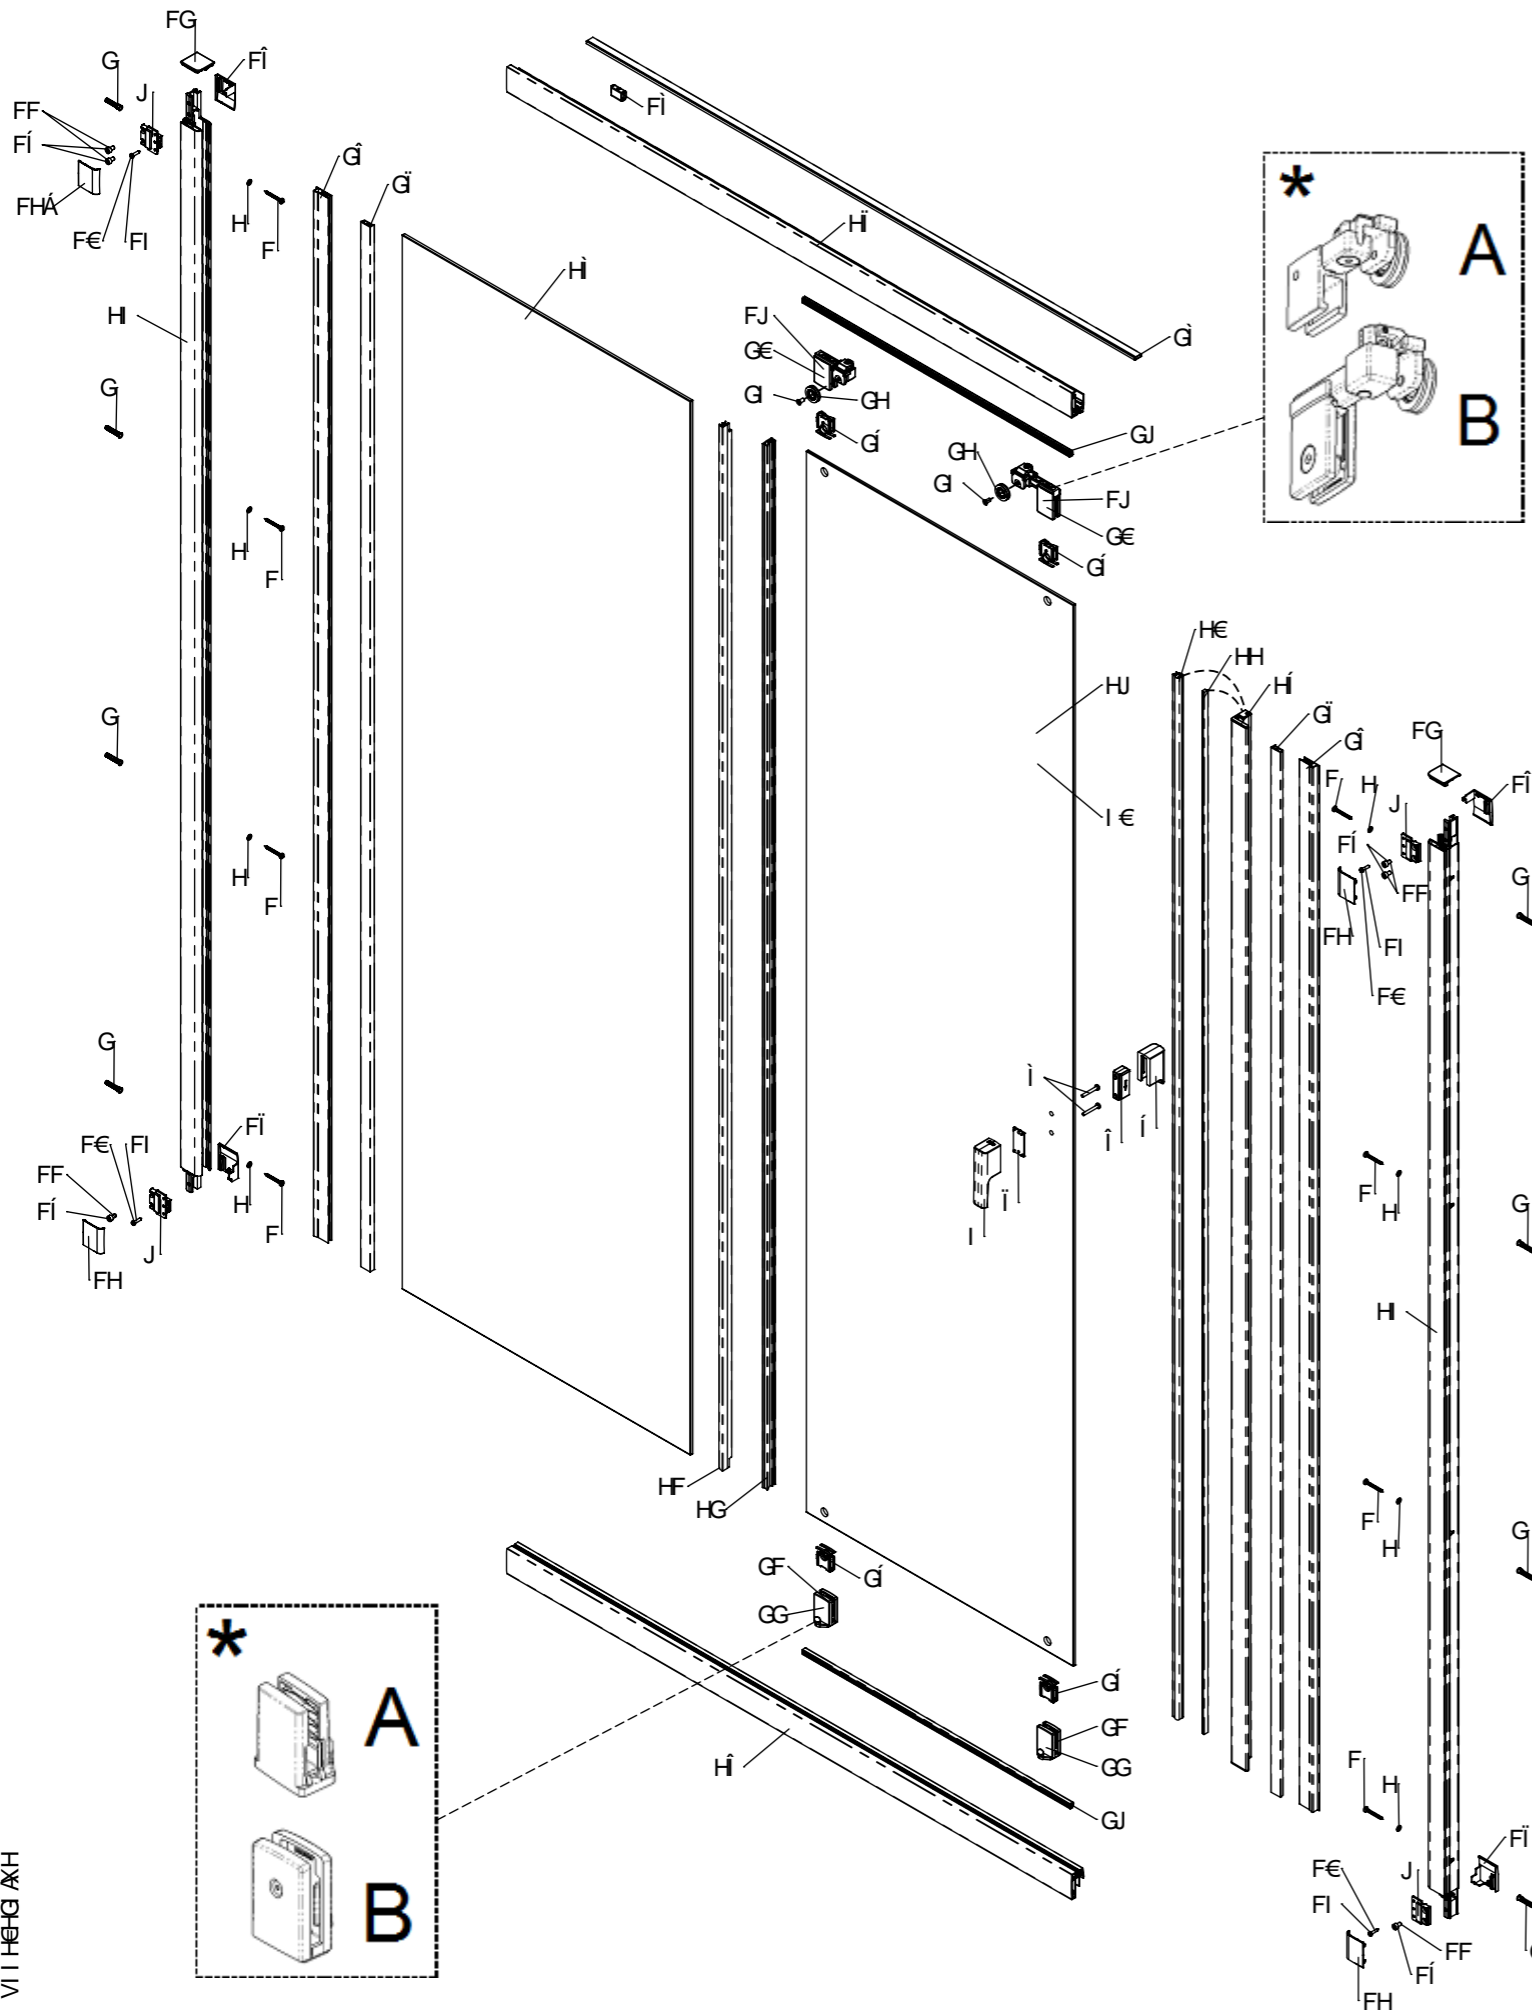

Mampara Easy BL2-E

Despiece de Mamparas

Pieza	Descripción pieza	Cant.	Nombre de recambio	Referencia
1	Tomillo D.4 x 35 mm RA 81 INOX A2	4	Conjunto tornillos fijación pared	M99262900
2	Taco pared fischer SX-6	4		
3	Arandela DIN 125 M4 INOX AISI 403	4		
4	Tirador exterior	1	Asa	M9926300Y
5	Tirador interior	1		
6	Núcleo tirador interior	1		
7	Junta tirador exterior	2		
8	Tomillo M4x30 DIN 7985	2		
9	Soporte fijación perfil guía	2	2 Soportes fijación guía + tornillos	M99263100
10	Tomillo DIN 7981 ø3,5 x 16	2		
11	Tomillo DIN 912 M5 x 8	4		
12	Tapeta superior unión marco izq./der.	2	Tapetas superiores marco	M99263200
13	Tapa exterior unión marco	4	4 Tapetas frontales unión marco	M9926330Y
14	Tomillo DIN 7981 ø3,5x16	6	Tornillos unión marco	M99263400
15	Tomillo DIN 912 M5x8	6		
16	Tapeta interior unión superior marco izq./der.	2	4 Tapetas interiores unión marco	M9926350Y
17	Tapeta interior unión inferior marco izq./der.	2		
18	Conjunto tope regulable ducro	1	Tope	M99263600
19	Soporte corto rodamiento izq./der. (A)*	2	2 Soportes cortos rodamiento (A)*	M9926370Y
20	Soporte corto rodamiento izq./der. (B)*	2	2 Soportes cortos rodamiento (B)*	M9926380Y
21	Patin corto (A)*	2	2 Patines cortos (A)*	M9926390Y
22	Patin corto (B)*	2	2 Patines cortos (B)*	M9926400Y
23	Rodamiento (CSC)	1	Rodamiento (Solo rueda)	M99264100
24	Tomillo M5x10 c/plana inox A-2 DIN 965	1		
25	Junta muelle con adhesivos (B)*	4	4 Juntas muelle con adhesivos (B)*	M99264200
26	Junquillo fijación cristal	1	Junquillo fijación cristal 2000mm	M99266300
27	Cuña fijación cristal	1	Cuña fijación cristal 2000mm	M99266400
28	Perfil visera seguro 2000 mm	1	Perfil seguro + Perfiles embellecedores	M99266500
29	Perfil embellecedor 1500 mm	2		
30	Perfil magnético c-1307	1	Burlete magnético recto 2000mm	M99266600
31	Perfil cruce 1404 mm	1	Burletes cruce puerta-fijo bañera	M99287200
32	Perfil cruce 1409 mm nuevo mecanizado	1		
33	Imán interior puerta	1	Burlete magnético perfil cierre 2200mm	M99267200
34	Cjto. perfil pared frontal bañera corredera	1	Perfil pared bañera corredera	M9926770Y
35	Cjto. cierre magnético bañera corredera	1	Cierre magnético bañera corredera	M9926780Y