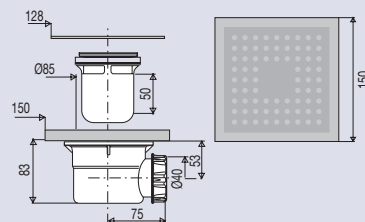

BONDE DE SOL 150 x 150

568813

CARACTERISTIQUES

- Bonde de sol corps ABS SAN
- Grille métal chromé 128 x 128 mm
- Cadre ABS chromé 150 x 150 mm
- Sortie horizontale Ø 40 mm à visser ou à coller
- Natte d'étanchéité 50 cm x 50 cm

PERFORMANCES

- Encombrement dans la chape : **83 mm**
- Serrage :
- Débit : **33 l/mn**

CONDITIONNEMENT

- Packaging : **boite**
- Dimensions (mm) : **160 x 160 x 130 mm**
- Parcel unit : **x 1**

REFERENCE PRODUIT

568813 000 00 sortie horizontale

SPECIFICATIONS

AVANTAGES

Encombrement dans la chape réduit. Matériaux inaltérables.

CODE EAN

3364549266639

cadre ABS chromé

sortie Ø 40 mm à visser ou coller

hauteur 83 mm

Natte d'étanchéité 50 x 50 cm fournie

Technologie Cleany Quick : entretien facile, sans outils

Tous nos produits sur
www.valentin.fr