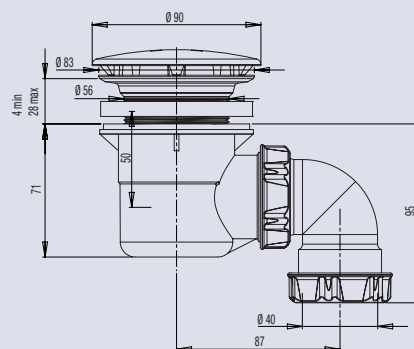

BONDE DOUCHE POUR RECEVEUR Ø 60

566200 sortie orientable

CARACTERISTIQUES

- Capot métal chromé Ø 90 mm
- Tasse amovible sans outils
- Sortie horizontale Ø 40 mm à visser ou à coller

PERFORMANCES

- Encombrement sous receveur : **71 mm**
- Serrage maxi : **4 à 28 mm**
- Garde d'eau **50 mm**
- Débit : **42l/mn**

CONDITIONNEMENT

- Packaging : **sachet**
- Dimensions (mm) : **200 x 270**
- Parcel unit : **x 1**

REFERENCE PRODUIT

566200 005 00

SPECIFICATIONS

AVANTAGES

Technologie Cleany Quick
tasse nettoyable sans
outils et accès direct à la
canalisation.

EAN CODE

3364549275099

tasse nettoyable
sans outils

capot métal chromé
Ø 90 mm

sortie multi-directionnelle
Ø 40

Tous nos produits sur
www.valentin.fr

Valentin