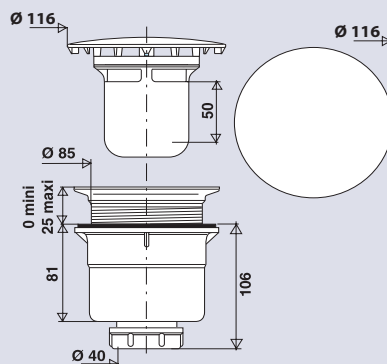

BONDE DOUCHE POUR RECEVEUR Ø 90

553000

sortie verticale

CARACTERISTIQUES

- → Capot ABS chromé Ø 116mm
- → Joint autofix
- → Tasse amovible sans outils
- → Sortie verticale Ø 40 mm à visser ou à coller

PERFORMANCES

Encombrement sous receveur : **83 mm**
Serrage maxi : **0 à 25 mm**
Garde d'eau : **50 mm**
Débit : **45l/mn**

CONDITIONNEMENT

Packaging : **sachet**
Dimensions (mm) : **200 x 270**
Parcel unit : **x 1**

REFERENCE PRODUIT

553000 000 00

SPECIFICATIONS

AVANTAGES

Pose rapide grâce au joint autofix

Technologie Cleany Quick tasse nettoyable sans outils et accès direct à la canalisation.

EAN CODE

3364541011077

tasse nettoyable
sans outils

sortie verticale
Ø 40 écrou
full-grip

capot
ABS chromé

le joint autofix,
il ne bouge pas
lors de la pose

Tous nos produits sur
www.valentin.fr

Valentin