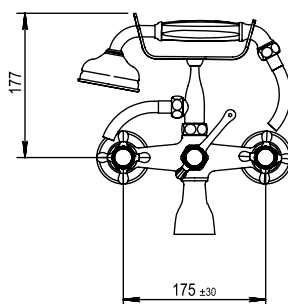

Réf. **07.424**

Réf. **50.424**

Mélangeur bain-douche mural complet

PICOTS
ANTICALCAIRES

ANTI-SCALE
NOZZLES

CARACTÉRISTIQUES

Mélangeur bain-douche mural complet, entraxe 175 ± 30 mm, colonne basse

Complete wall bath-shower mixer, centers 175 ± 30 mm, short cradle