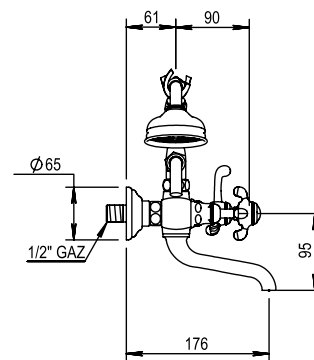

Réf. **07.424**

Réf. **50.424**

Mélangeur bain-douche mural complet

PICOTS
ANTICALCAIRES

ANTI-SCALE
NOZZLES

CARACTÉRISTIQUES

Mélangeur bain-douche mural complet, entraxe 175 ± 30 mm, colonne basse

Complete wall bath-shower mixer, centers 175 ± 30 mm, short cradle