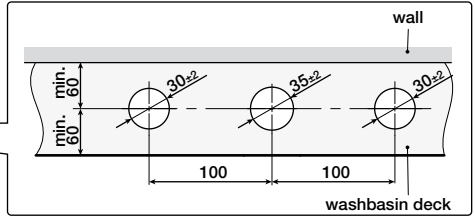

Roca

PALS

P	P bar	MAX. 10		
P	P bar	MIN. 0,5 MAX. 10	3	
T	°C	-80 MAX. -45 MIN.	-65 -50	
Q (3 bar)	l/min	5	20	12

2

1

2

4

6