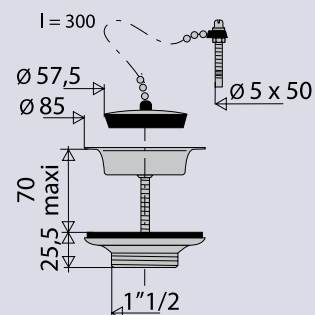

BONDE EVIER 1 CUVE Ø 60

352200

laiton

CARACTERISTIQUES

- bouchon avec enjoliveur chromé Ø57.5
- cuvette inox Ø 85mm avec vis centrale inox serrage 0 à 70 mm
- chaînette longueur 250 mm
- borne d'attache

PERFORMANCES

- Encombrement sous évier : **25.5 mm**
- Entraxe :
- Débit : **70l/mn**

CONDITIONNEMENT

- Packaging : **sachet**
- Dimensions (mm) : **153 x 188**
- Parcel unit : **x 1**

REFERENCE

352200 000 00

SPECIFICATIONS

AVANTAGES

longueur de chaînette ajustable

convient pour évier grès

chaînette 300 mm
et borne d'attache

cuvette inox Ø 85
bouchon avec
enjoliveur chromé

vis inox longueur
80 mm

Tous nos produits sur
www.valentin.fr