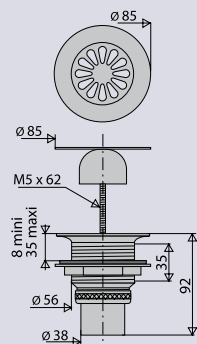

BONDE RECEVEUR Ø60

3105

à grille, inviolable

CARACTERISTIQUES

- Bonde à grille inox Ø85 mm
- Corps laiton
- Vis centrale inox
- sortie verticale Ø38 mm, à souder

PERFORMANCES

Encombrement sous receveur : **92 mm**
Réglage : **de 8 à 35 mm**
Débit : **16 l/mn**

CONDITIONNEMENT

Packaging : **boite**
Dimensions (mm) : **110x110x100**
Parcel unit : **x 4**

REFERENCE PRODUIT

310500 000 00

SPECIFICATIONS

AVANTAGES

Bonde inviolable pour espaces publics : fixation par vis centrale

grille inox Ø 85
à cloche

joint de bonde

vis inox M5 x 62

serrage
de 8 à 35 mm

Tous nos produits sur
www.valentin.fr

Valentin