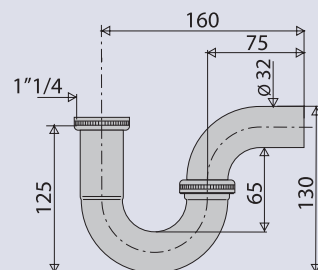

SIPHON LAVABO

167100

siphon laiton tube chrome mat

CARACTERISTIQUES

- siphon tube laiton
- hauteur 130 mm
- entrée 1"1/4
- sortie murale Ø 32

PERFORMANCES

Hauteur sous lavabo : **125 mm**
Garde d'eau : **65 mm**
Débit : **65l/mn**

CONDITIONNEMENT

Packaging : **boite**
Dimensions (mm) : **320 x 150 x 70**
Parcel unit : **x 1**

REFERENCE

167100 008 00

SPECIFICATIONS

AVANTAGES

Très grand débit

tube laiton

hauteur
125 mm

sortie Ø 32 mm

Tous nos produits sur
www.valentin.fr

Valentin