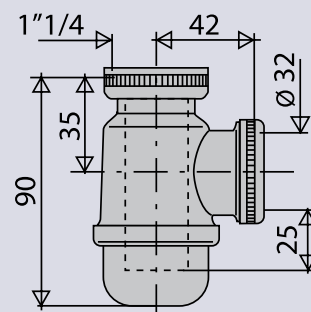

SIPHON LAVABO

150300

siphon laiton

CARACTERISTIQUES

- siphon non réglable nickel mat
- entrée 1"1/4
- sortie Ø 32

PERFORMANCES

Hauteur sous lavabo : **90 mm**
Débit : **36l/mn**

CONDITIONNEMENT

Packaging : **boite**
Dimensions (mm) : **45x70x90**
Parcel unit : **x 1**

REFERENCE

150300 008 00

SPECIFICATIONS

AVANTAGES

**Compact, convient pour
lavabo ou bidet**

EAN CODE

3364543001045

écrou métal
chromé

sortie Ø 32 mm

culot dévissable

Tous nos produits sur
www.valentin.fr

Valentin