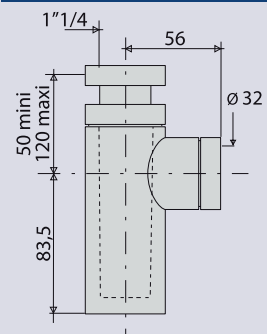

SIPHON POUR VASQUE ET LAVABO

130800

siphon ABS chromé

CARACTERISTIQUES

- siphon ABS chromé
- entrée 1"1/4
- sortie Ø 32

PERFORMANCES

Encombrement sous lavabo : **133.5 à 203.5**

Débit : **42 l/mn**

CONDITIONNEMENT

Packaging : **sachet**

Dimensions (mm) : **200 x 250**

Colisage : **x 1**

PRODUCT REFERENCE

130800 000 00

EAN CODE

3364549250683

SPECIFICATIONS

AVANTAGES

Réglable
min 50 / max 120 mm

hauteur ajustable

nettoyable

sortie Ø 32 mm

Tous nos produits sur
www.valentin.fr

Valentin