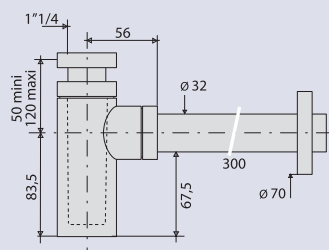

SIPHON POUR VASQUE ET LAVABO

130700

siphon ABS chromé

CARACTERISTIQUES

- siphon ABS chromé
- entrée 1"1/4
- sortie murale Ø 32 longueur 300 mm
- rosace Ø 70

PERFORMANCES

Encombrement sous lavabo : **133.5 à 203.5**
Débit : **42 l/mn**

CONDITIONNEMENT

Packaging : **boite**
Dimensions (mm) : **120 x 332 x 60**
Colisage : **x 1**

PRODUCT REFERENCE

130700 000 00

EAN CODE

3364549248888

SPECIFICATIONS

AVANTAGES

Réglable
min 50 / max 120 mm

Tous nos produits sur
www.valentin.fr

Valentin