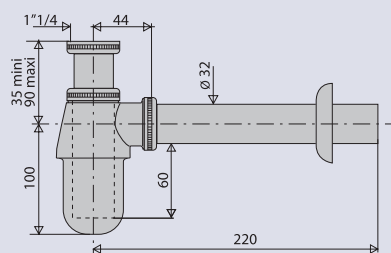

SIPHON POUR VASQUE ET LAVABO

130400

siphon laiton chromé

CARACTERISTIQUES

- siphon laiton chromé
- entrée 1"1/4
- sortie murale Ø 32 longueur 190 mm
- rosace Ø 70

PERFORMANCES

Encombrement sous lavabo : **135 à 190 mm**
Débit : **46 l/mn**

CONDITIONNEMENT

Packaging : **boite**
Dimensions (mm) : **210 x 110 x 65**
Colisage : **x 1**

REFERENCE PRODUIT

130400 000 00

SPECIFICATIONS

AVANTAGES

Réglable
min 35 / max 90 mm

hauteur ajustable
35 à 90 mm

sortie murale
Ø 32 mm
longueur 300 mm

Tous nos produits sur
www.valentin.fr

Valentin