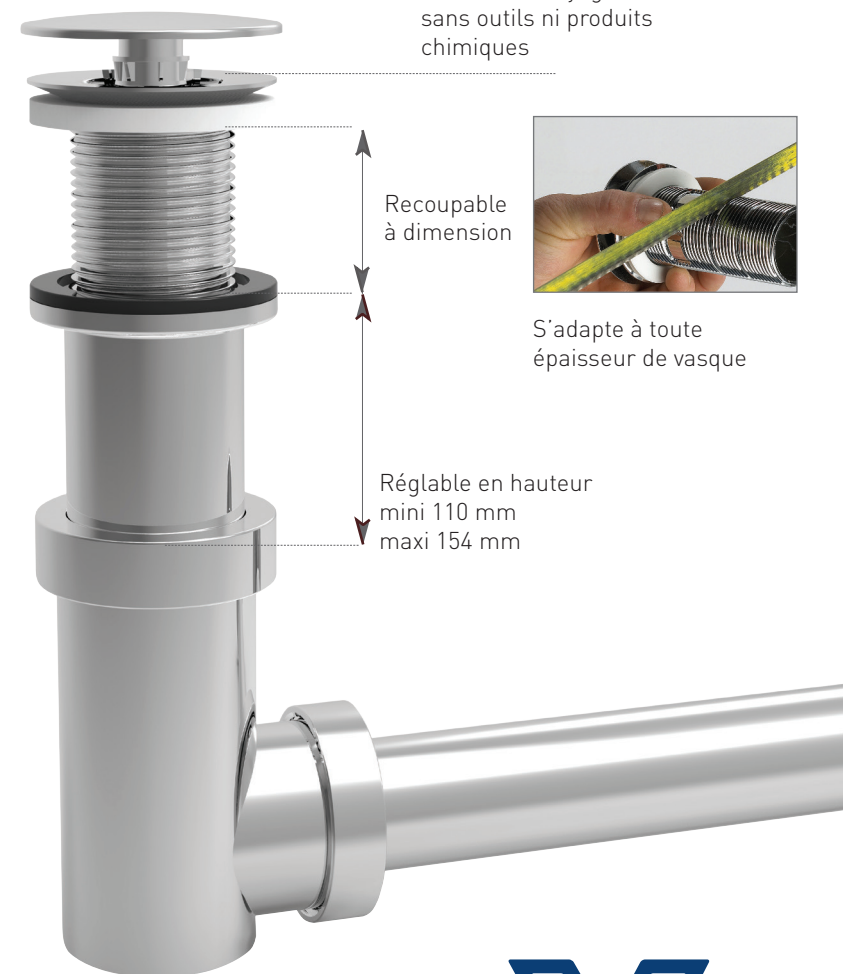

VIDAGE LAVABO

125100

bonde laiton avec siphon intégré

CARACTERISTIQUES

- Clapet laiton chromé fixe
- A écoulement libre
- Corps laiton chromé recoupable
- Godet extractible
- Tubulure longueur 300 mm avec rosace métal chromé

PERFORMANCES

- Encombrement sous vasque : **110 à 154 mm**
- Serrage mini-maxi : **5 à 87 mm**
- Débit (norme 48 l/mn) : **15l/mn**
- Garde d'eau : **30 mm**

CONDITIONNEMENT

- Emballage : **boite**
- Dimensions (mm) : **125 x 310 x 65**
- Colisage : **x 1**

CODE PRODUIT

125100 000 00

SPECIFICATIONS

AVANTAGES

Convient pour toute épaisseur de plan, vasque, lavabo ou lave-main

Récupération facile de petits objets

CODE EAN

3364549265595