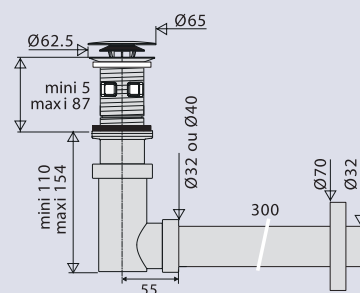

VIDAGE LAVABO

125100

bonde laiton avec siphon intégré

CARACTERISTIQUES

- Clapet laiton chromé fixe
- A écoulement libre
- Corps laiton chromé recoupable
- Godet extractible
- Tubulure longueur 300 mm avec rosace métal chromé

PERFORMANCES

- Encombrement sous vasque : **110 à 154 mm**
- Serrage mini-maxi : **5 à 87 mm**
- Débit (norme 48 l/mn) : **15l/mn**
- Garde d'eau : **30 mm**

CONDITIONNEMENT

- Emballage : **boite**
- Dimensions (mm) : **125 x 310 x 65**
- Colisage : **x 1**

CODE PRODUIT

125100 000 00

SPECIFICATIONS

AVANTAGES

Convient pour toute épaisseur de plan, vasque, lavabo ou lave-main

Récupération facile de petits objets

CODE EAN

3364549265595