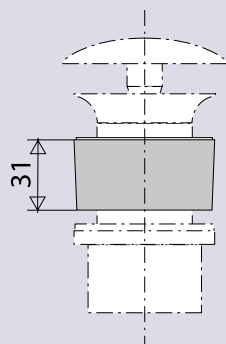

INTERCALAIRE DE BONDE DE LAVABO

125000

CARACTERISTIQUES

→ Intercalaire ABS chromé

SPECIFICATIONS

PERFORMANCES

Encombrement sous lavabo :

Hauteur : **31 mm**

Débit:

AVANTAGES

CONDITIONNEMENT

Packaging : sachet

Dimensions (mm) : **70 x 70**

Parcel unit : **x 1**

REFERENCE PRODUIT

125000 000 00