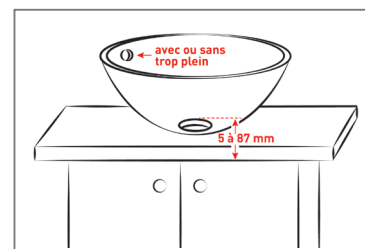

## EAN CODE

3364549265618

clapet laiton chromé digiclic ou fixe

universelle : recoupable

panier filtre intégré

lanterne désoperculable : avec ou sans trop-plein

cache filetage ABS chromé

Tous nos produits sur  
[www.valentin.fr](http://www.valentin.fr)