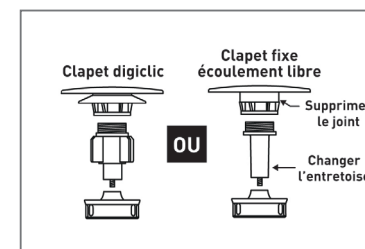

## EAN CODE

3364549265618

clapet laiton chromé digiclic ou fixe

universelle : recoupable

panier filtre intégré

lanterne désoperculable : avec ou sans trop-plein

cache filetage ABS chromé

Tous nos produits sur  
[www.valentin.fr](http://www.valentin.fr)