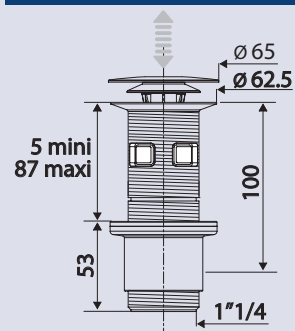

BONDE POUR VASQUE ET LAVABO

124900

bonde universelle Cut&Click

CARACTERISTIQUES

- → Clapet laiton chromé digiclic ou fixe
- → Ouverture/fermeture par simple pression du doigt - ou écoulement libre
- → Recoupable à dimension
- → Lanterne désoperculable = avec ou sans trop-plein
- → Cache filetage ABS chromé

PERFORMANCES

- Encombrement sous lavabo : **53 mm**
- Serrage : **5 à 87 mm**
- Débit : **30l/mn**

CONDITIONNEMENT

- Packaging : **sachet**
- Dimensions (mm) : **180 x 300**
- Colisage : **x 1**

REFERENCE PRODUCT

124900 000 00

SPECIFICATIONS

AVANTAGES

convient pour tout type de vasque ou lavabo

Rapide à installer avec ou sans trop-plein

Nettoyage facile : panier filtre intégré

EAN CODE

3364549265618