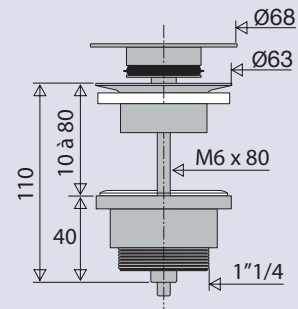

BONDE DE LAVABO LAITON MASSIF CHROME

123600

digiclic universelle

CARACTERISTIQUES

- → Bonde laiton chromé universelle
- → Clapet digiclic recouvrant
- → Utilisable avec kit de trop-plein

PERFORMANCES

1. Encombrement sous lavabo : **35 mm**
   Serrage : **10 à 80 mm**
   Débit : **33l/mn**

CONDITIONNEMENT

1. Packaging : boîte imprimée
   Dimensions (mm) : **70 x 70 x 110**
   Parcel unit : **x 1**

SPECIFICATIONS

AVANTAGES

Universelle : convient pour tout type de vasque

REFERENCE PRODUIT

123600 000 00

EAN CODE

3364549272180

clapet laiton
chromé digiclic

serrage
de 10 à 80 mm