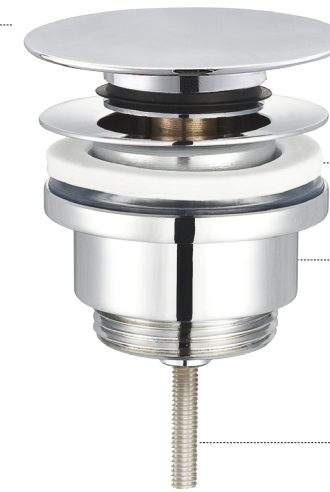

## CARACTERISTIQUES

- Bonde laiton chromé universelle
- Clapet digiclic recouvrant
- Utilisable avec kit de trop-plein

## EAN CODE

3364549272180

clapet laiton  
chromé digiclic

serrage  
de 10 à 80 mm

utilisable avec  
kit de trop plein

écrou laiton chromé  
40 mm

vis inox 80 mm

Tous nos produits sur  
[www.valentin.fr](http://www.valentin.fr)