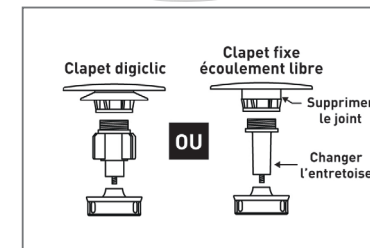

BONDE POUR VASQUE ET LAVABO

122900

bonde universelle

CARACTERISTIQUES

- Clapet inox digiclic ou fixe
- Ouverture/fermeture par simple pression du doigt, ou écoulement libre
- Recoupable à dimension
- Lanterne désoperculable = avec ou sans trop plein
- Cache filetage ABS chromé

PERFORMANCES

- Encombrement sous lavabo : **53 mm**
- Serrage : **5 à 87 mm**
- Débit : **30l/mn**

CONDITIONNEMENT

- Packaging : **sachet**
- Dimensions (mm) : **180x 300**
- Colisage : **x 1**

REFERENCE PRODUIT

clapet ABS inox digiclic ou fixe

panier filtre intégré

partie supérieure recoupable

lanterne désoperculable : avec ou sans trop-plein

cache filetage ABS chromé

Tous nos produits sur
www.valentin.fr