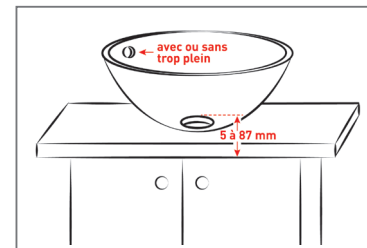

clapet ABS inox digiclic ou fixe

panier filtre intégré

partie supérieure recoupable

lanterne désoperculable : avec ou sans trop-plein

cache filetage ABS chromé

Tous nos produits sur
www.valentin.fr