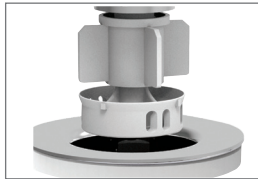

BONDE POUR VASQUE ET LAVABO

122900

bonde universelle

CARACTERISTIQUES

- Clapet inox digiclic ou fixe
- Ouverture/fermeture par simple pression du doigt, ou écoulement libre
- Recoupable à dimension
- Lanterne désoperculable = avec ou sans trop plein
- Cache filetage ABS chromé

PERFORMANCES

- Encombrement sous lavabo : **53 mm**
- Serrage : **5 à 87 mm**
- Débit : **30l/mn**

CONDITIONNEMENT

- Packaging : **sachet**
- Dimensions (mm) : **180x 300**
- Colisage : **x 1**

REFERENCE PRODUIT

clapet ABS inox digiclic ou fixe

panier filtre intégré

partie supérieure recoupable

lanterne désoperculable : avec ou sans trop-plein

cache filetage ABS chromé

Tous nos produits sur
www.valentin.fr